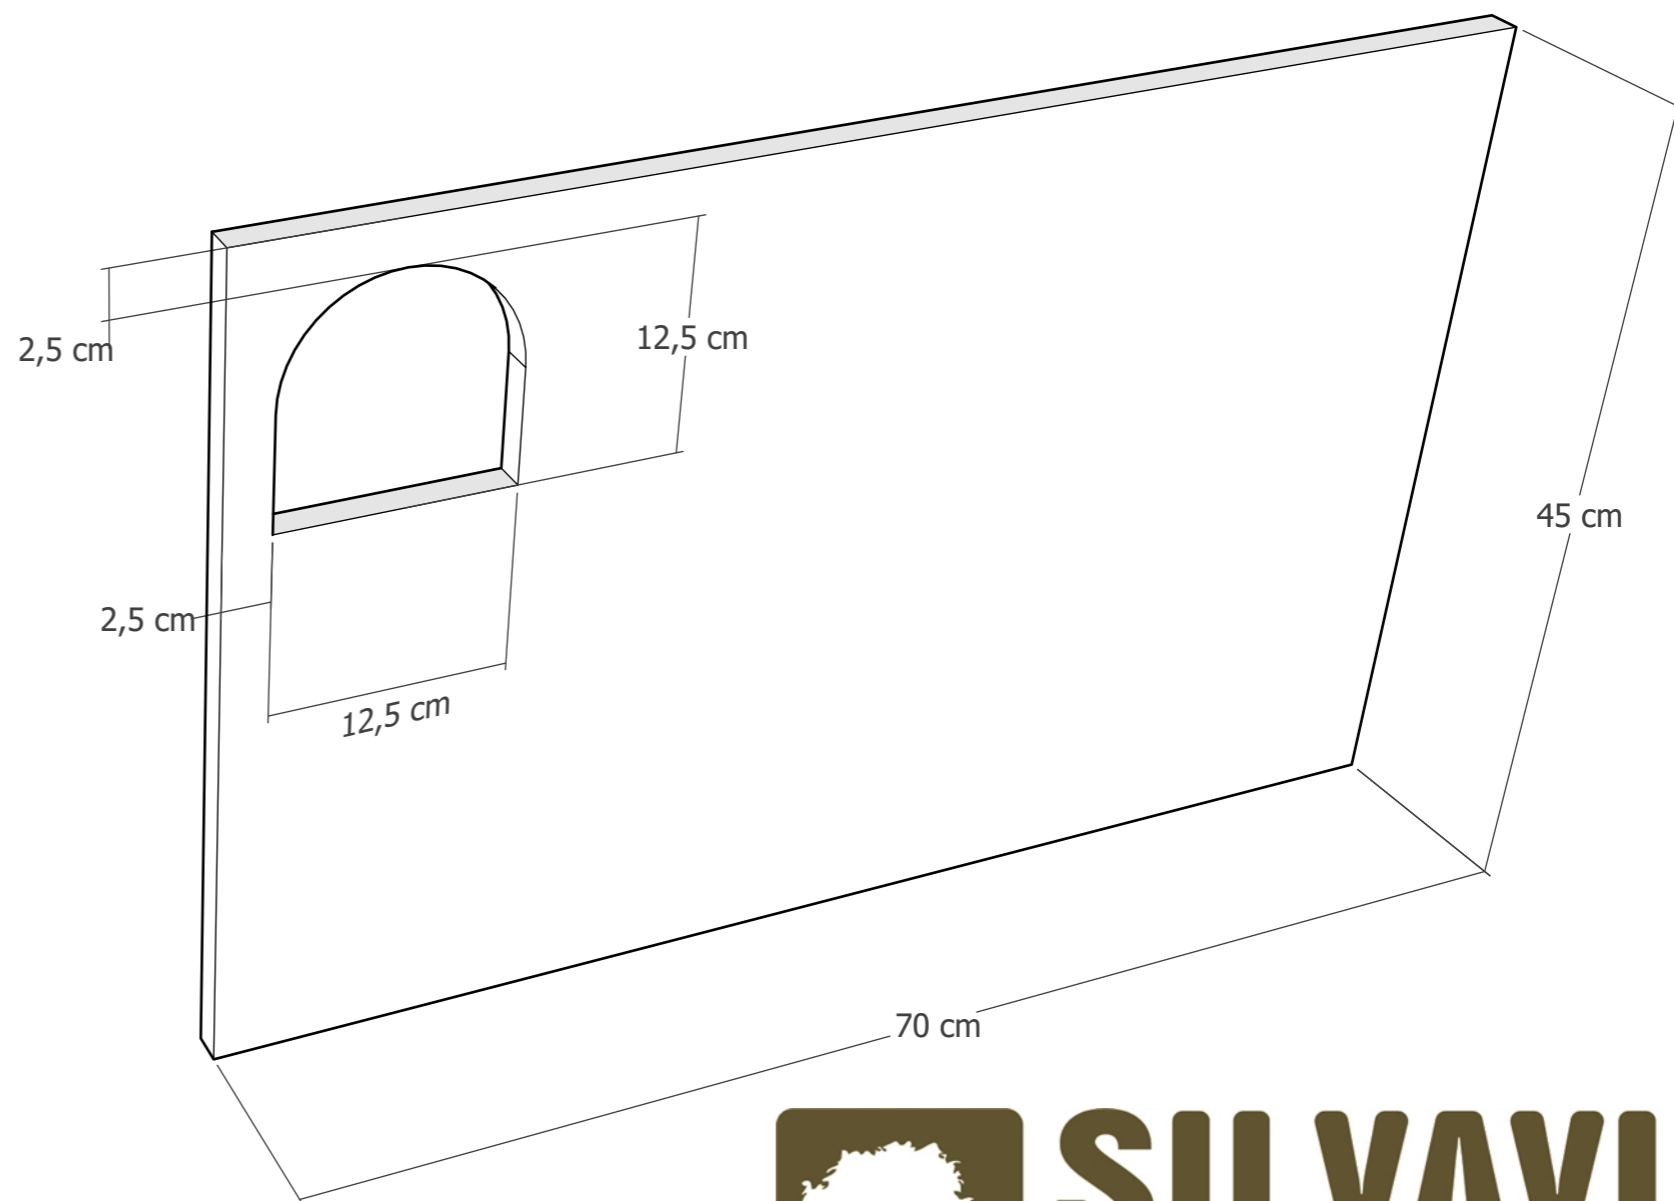

Bouwtekening Kerkuilenkast KUK01