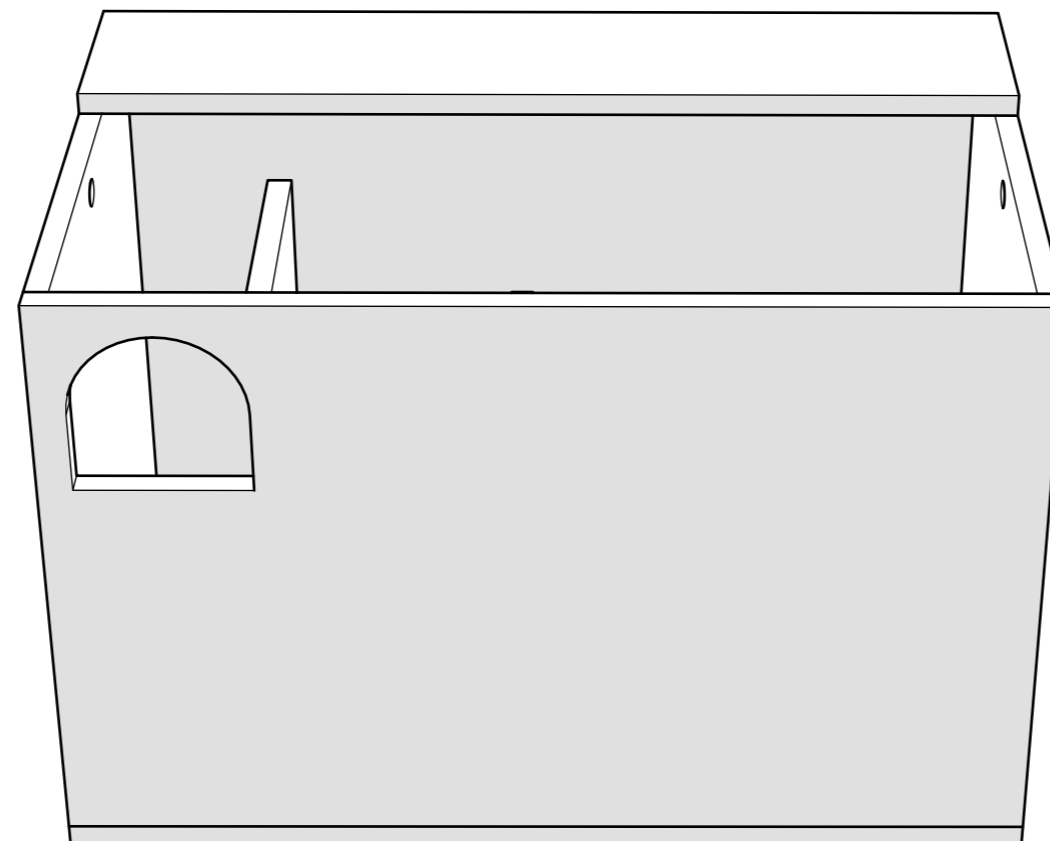

Bouwtekening Kerkuilenkast KUK01