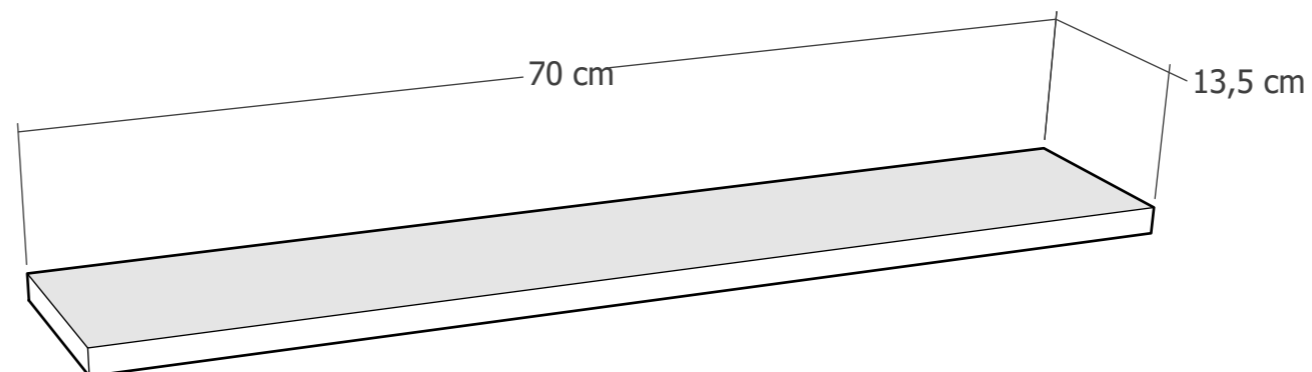

Bouwtekening Kerkuilenkast KUK01