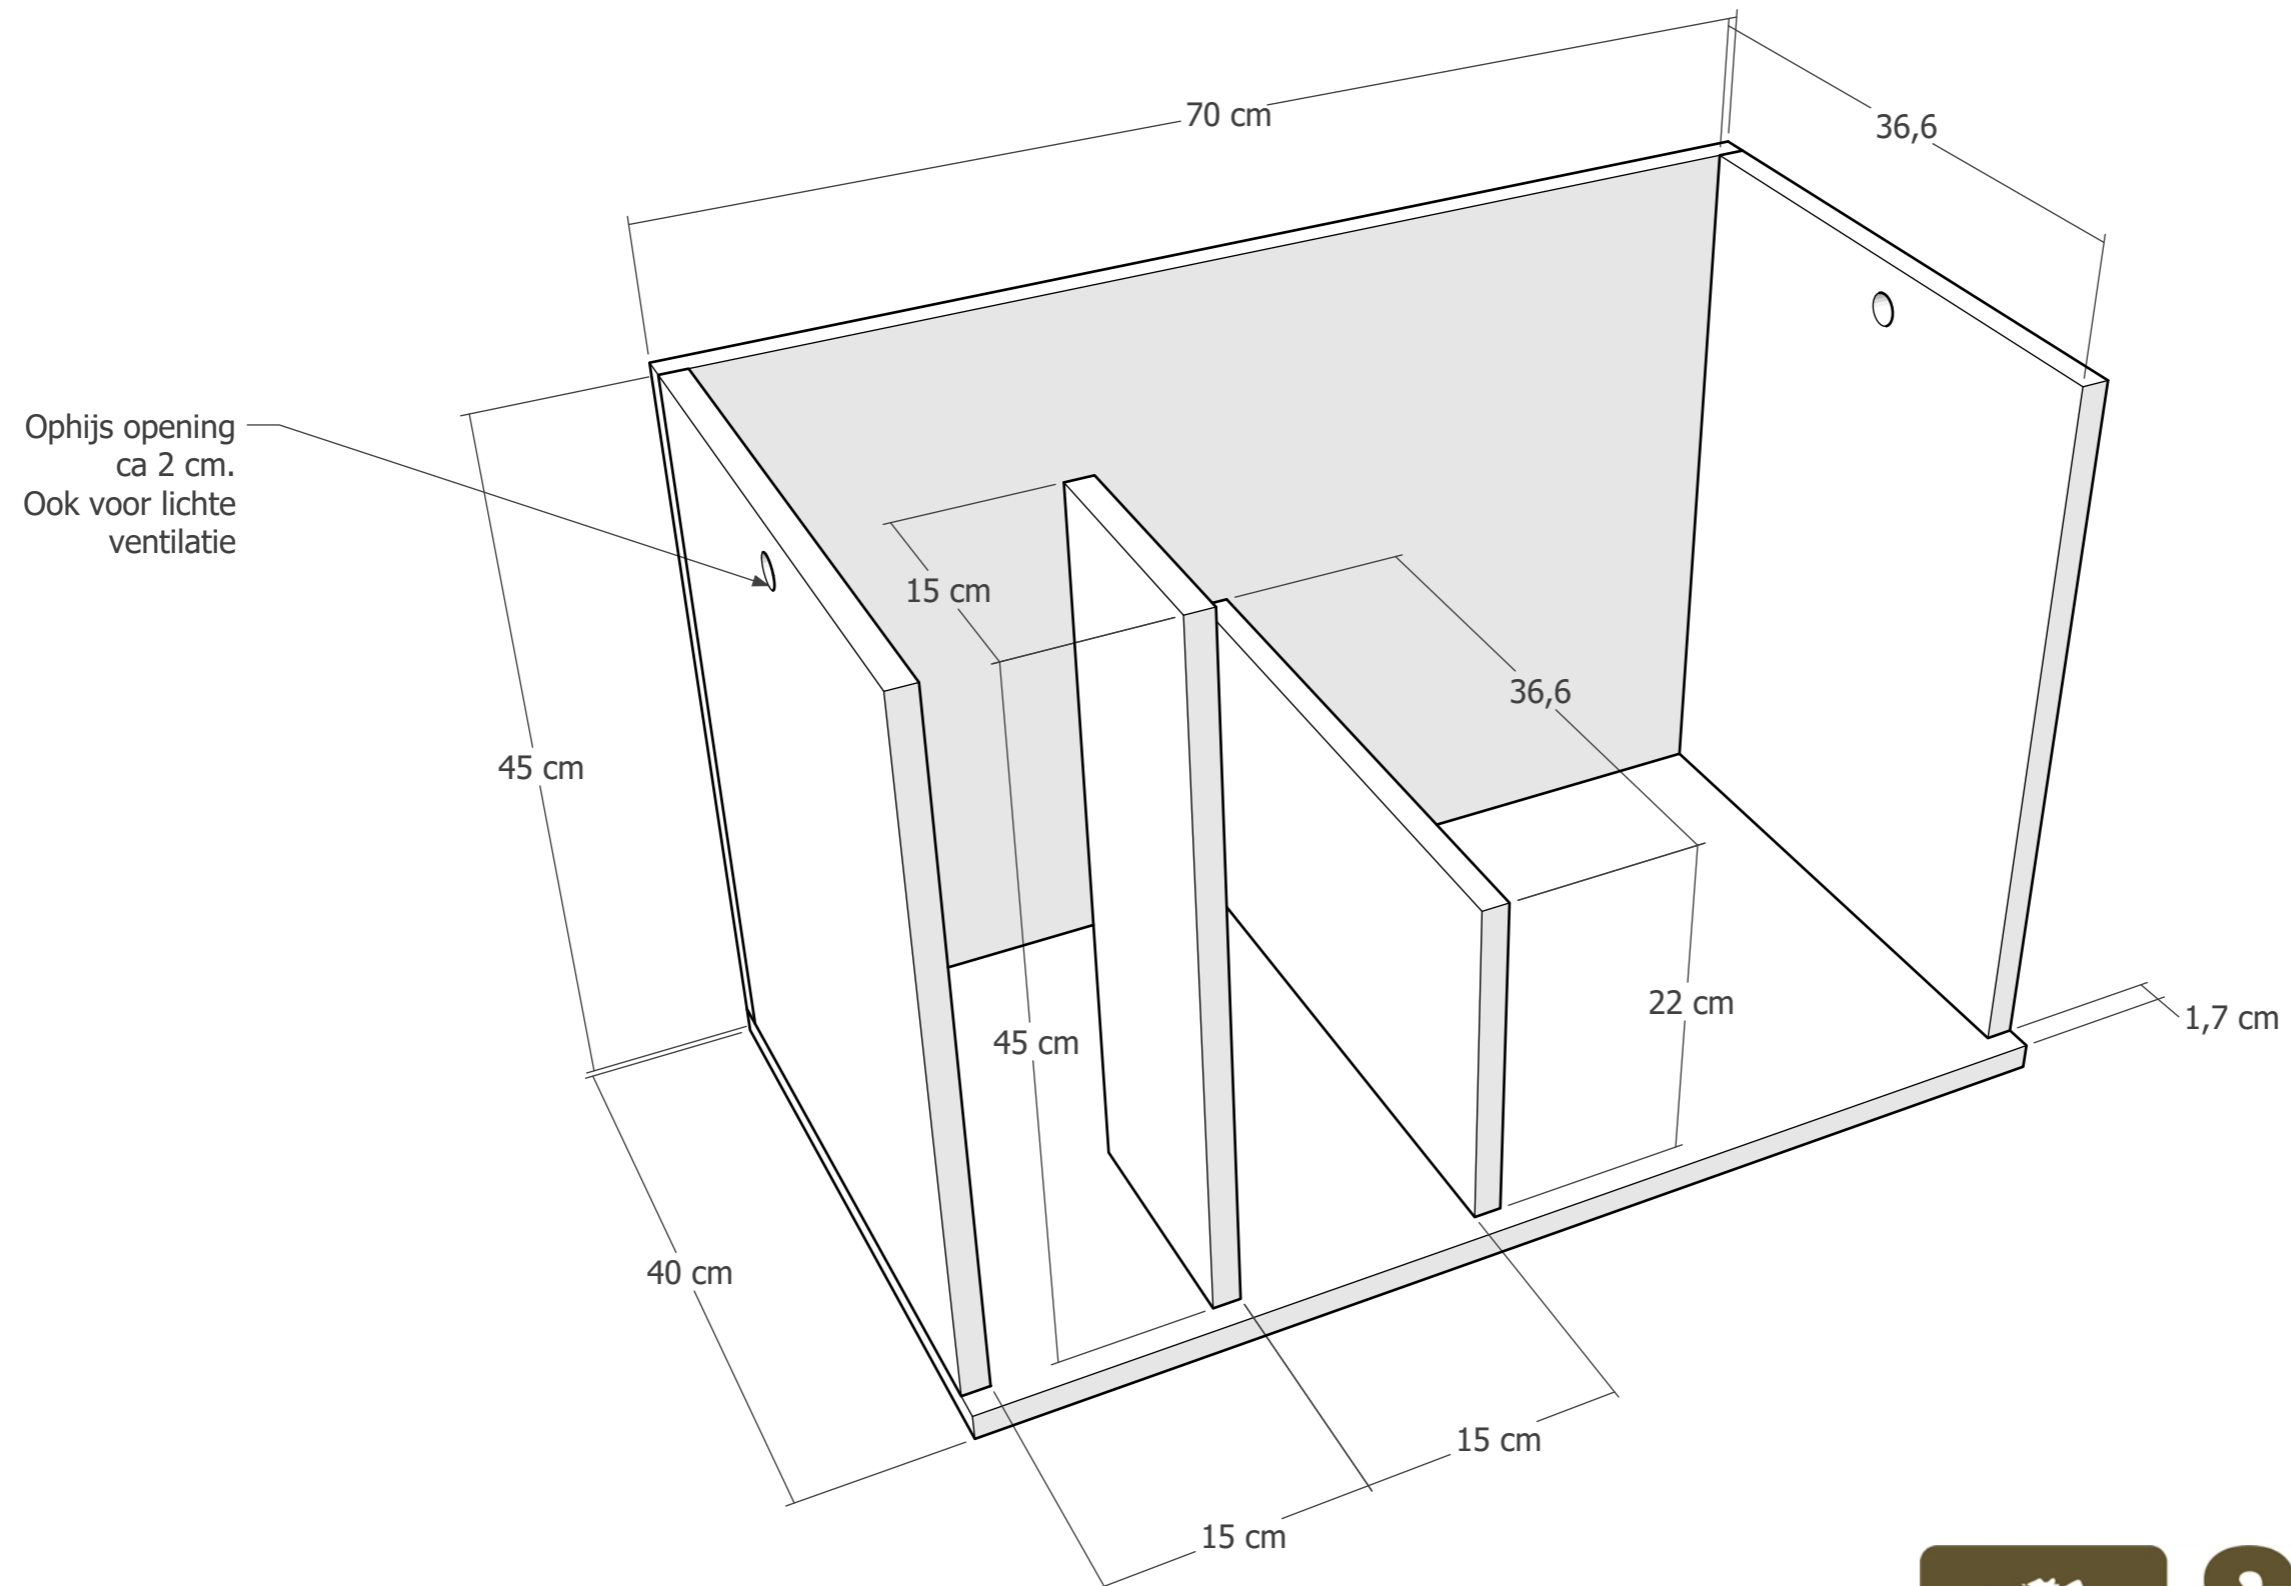

Bouwtekening Kerkuilenkast KUK01