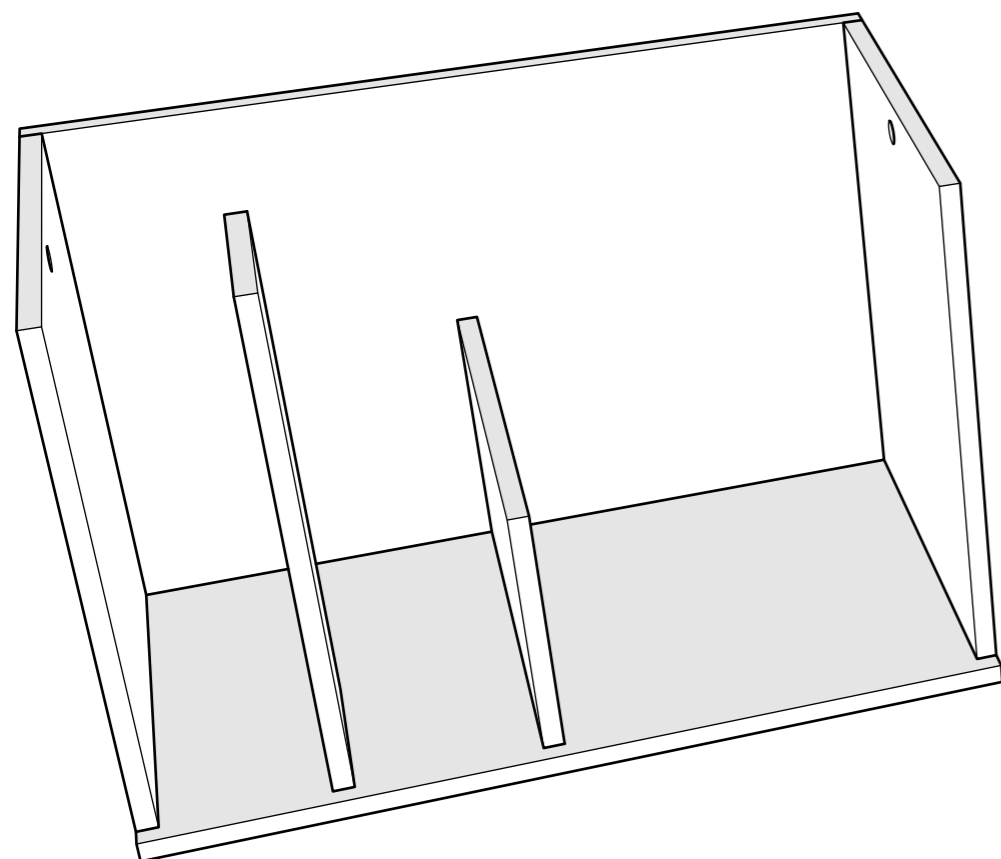

Bouwtekening Kerkuilenkast KUK01