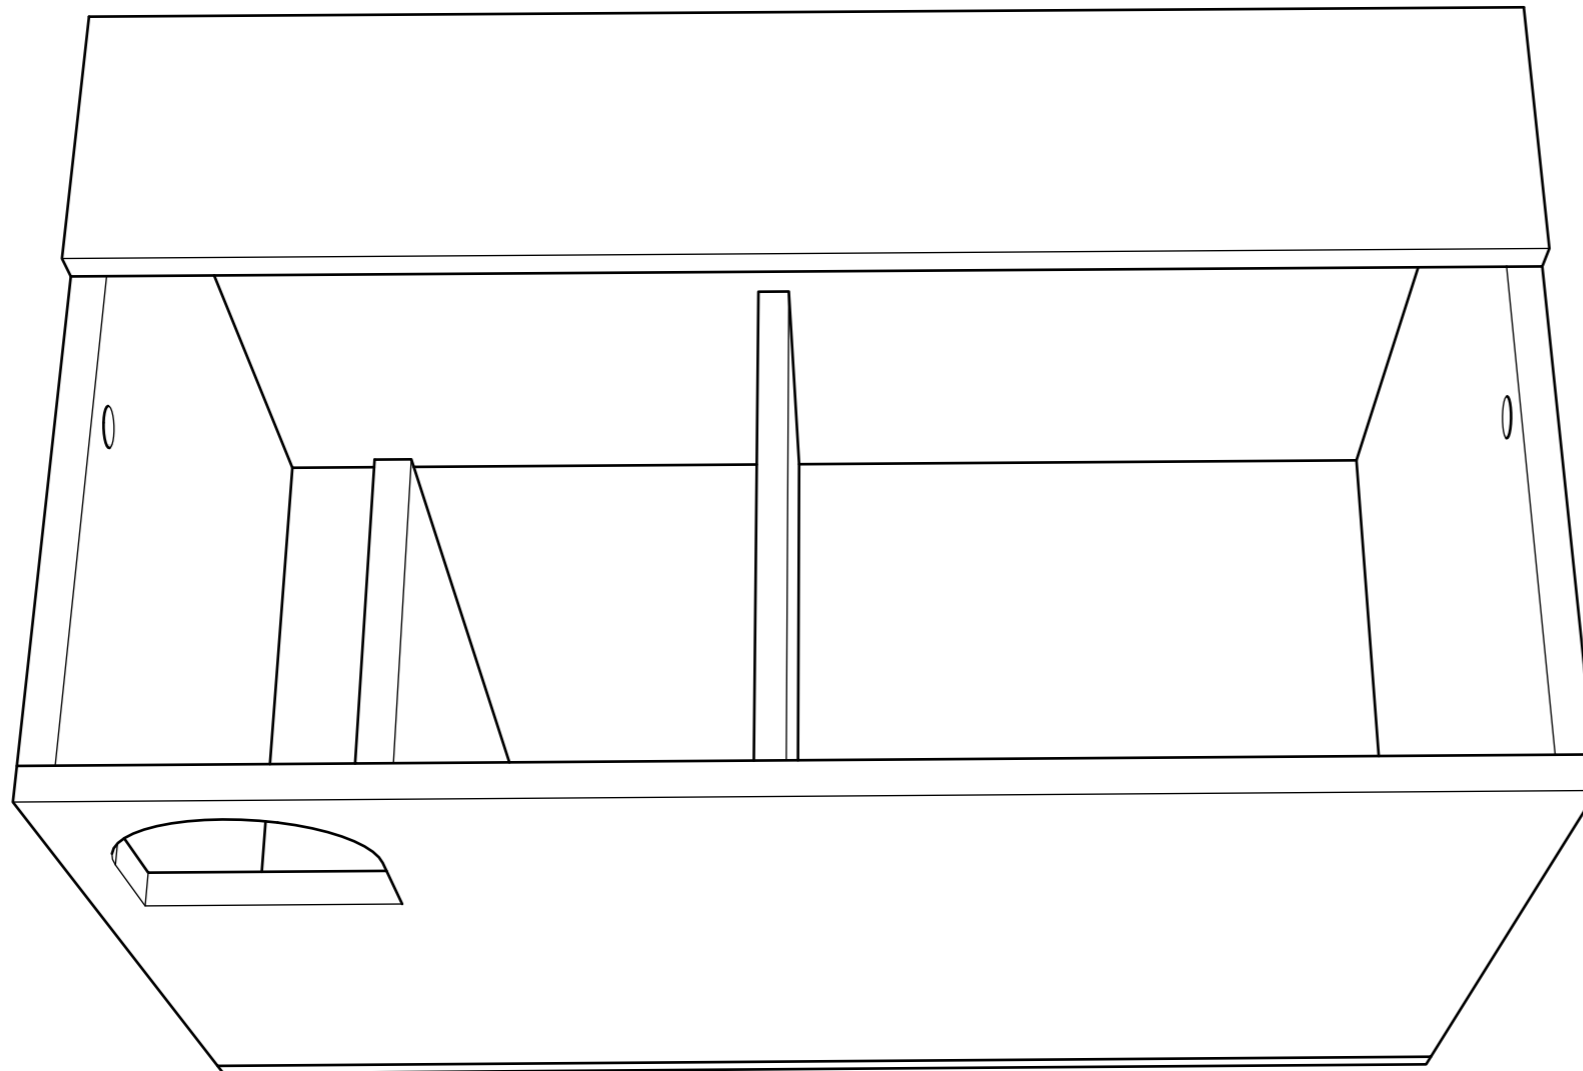

Bouwtekening Kerkuilenkast KUK01