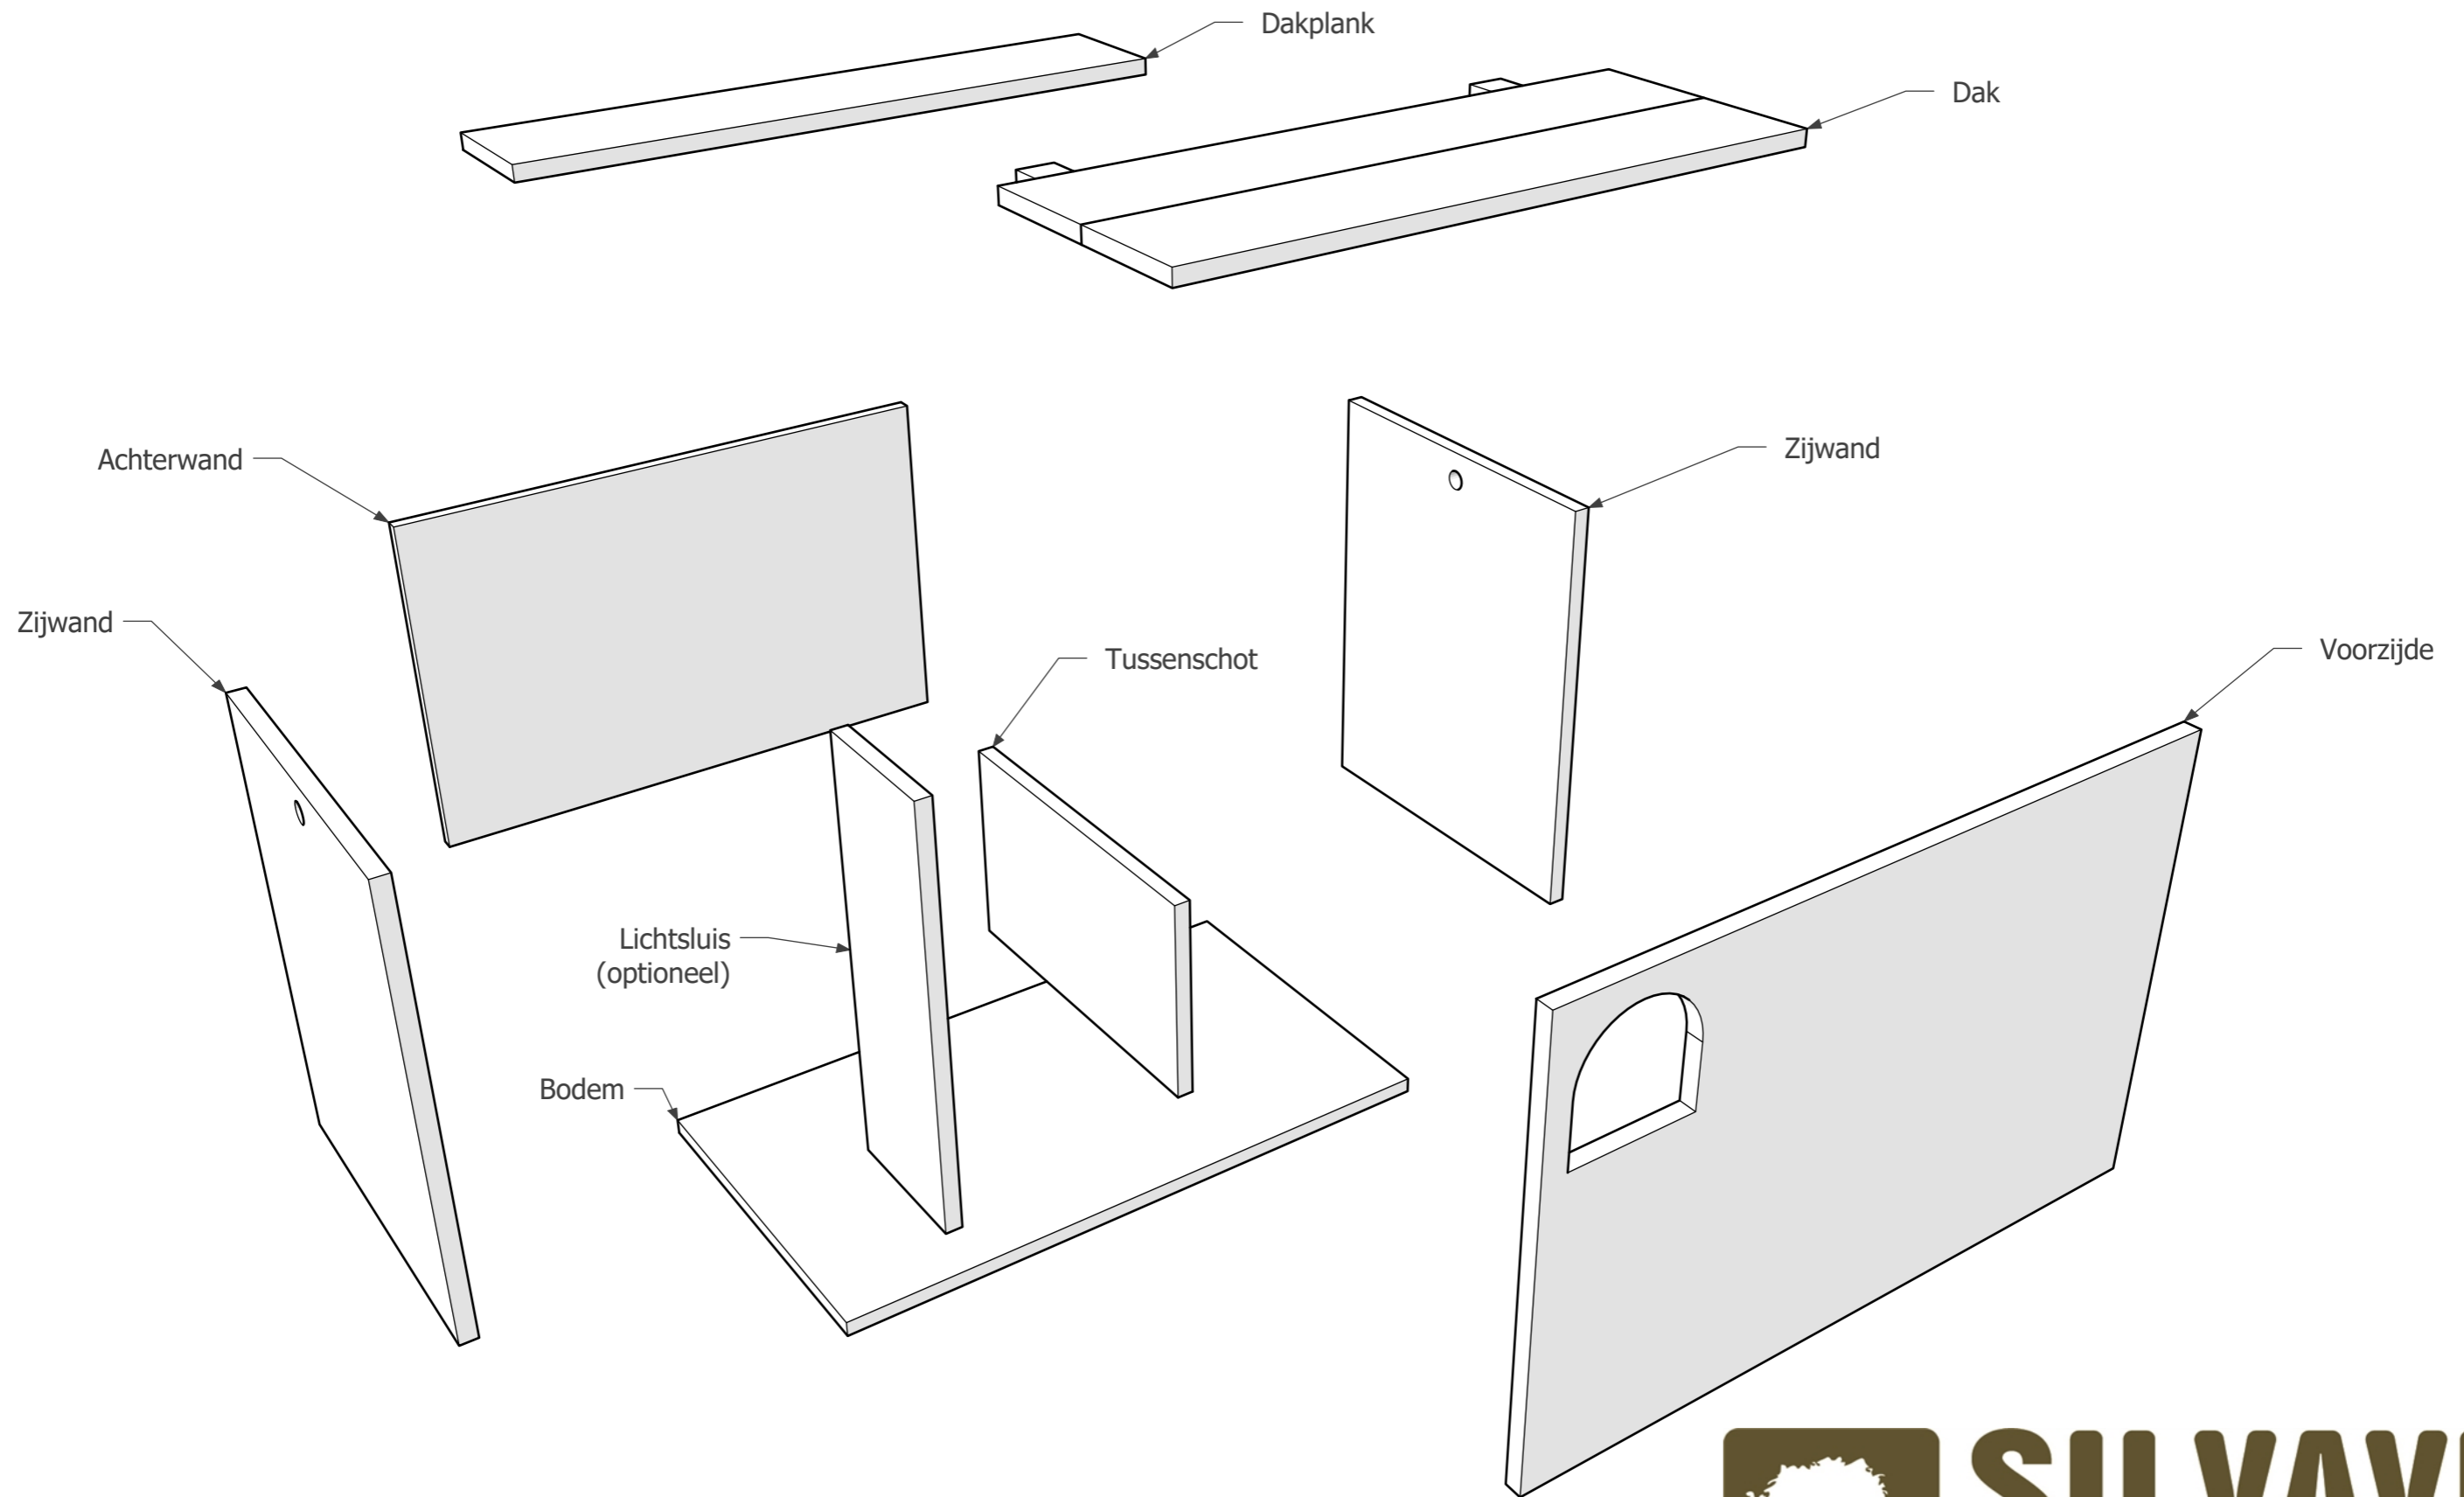

Bouwtekening Kerkuilenkast KUK01