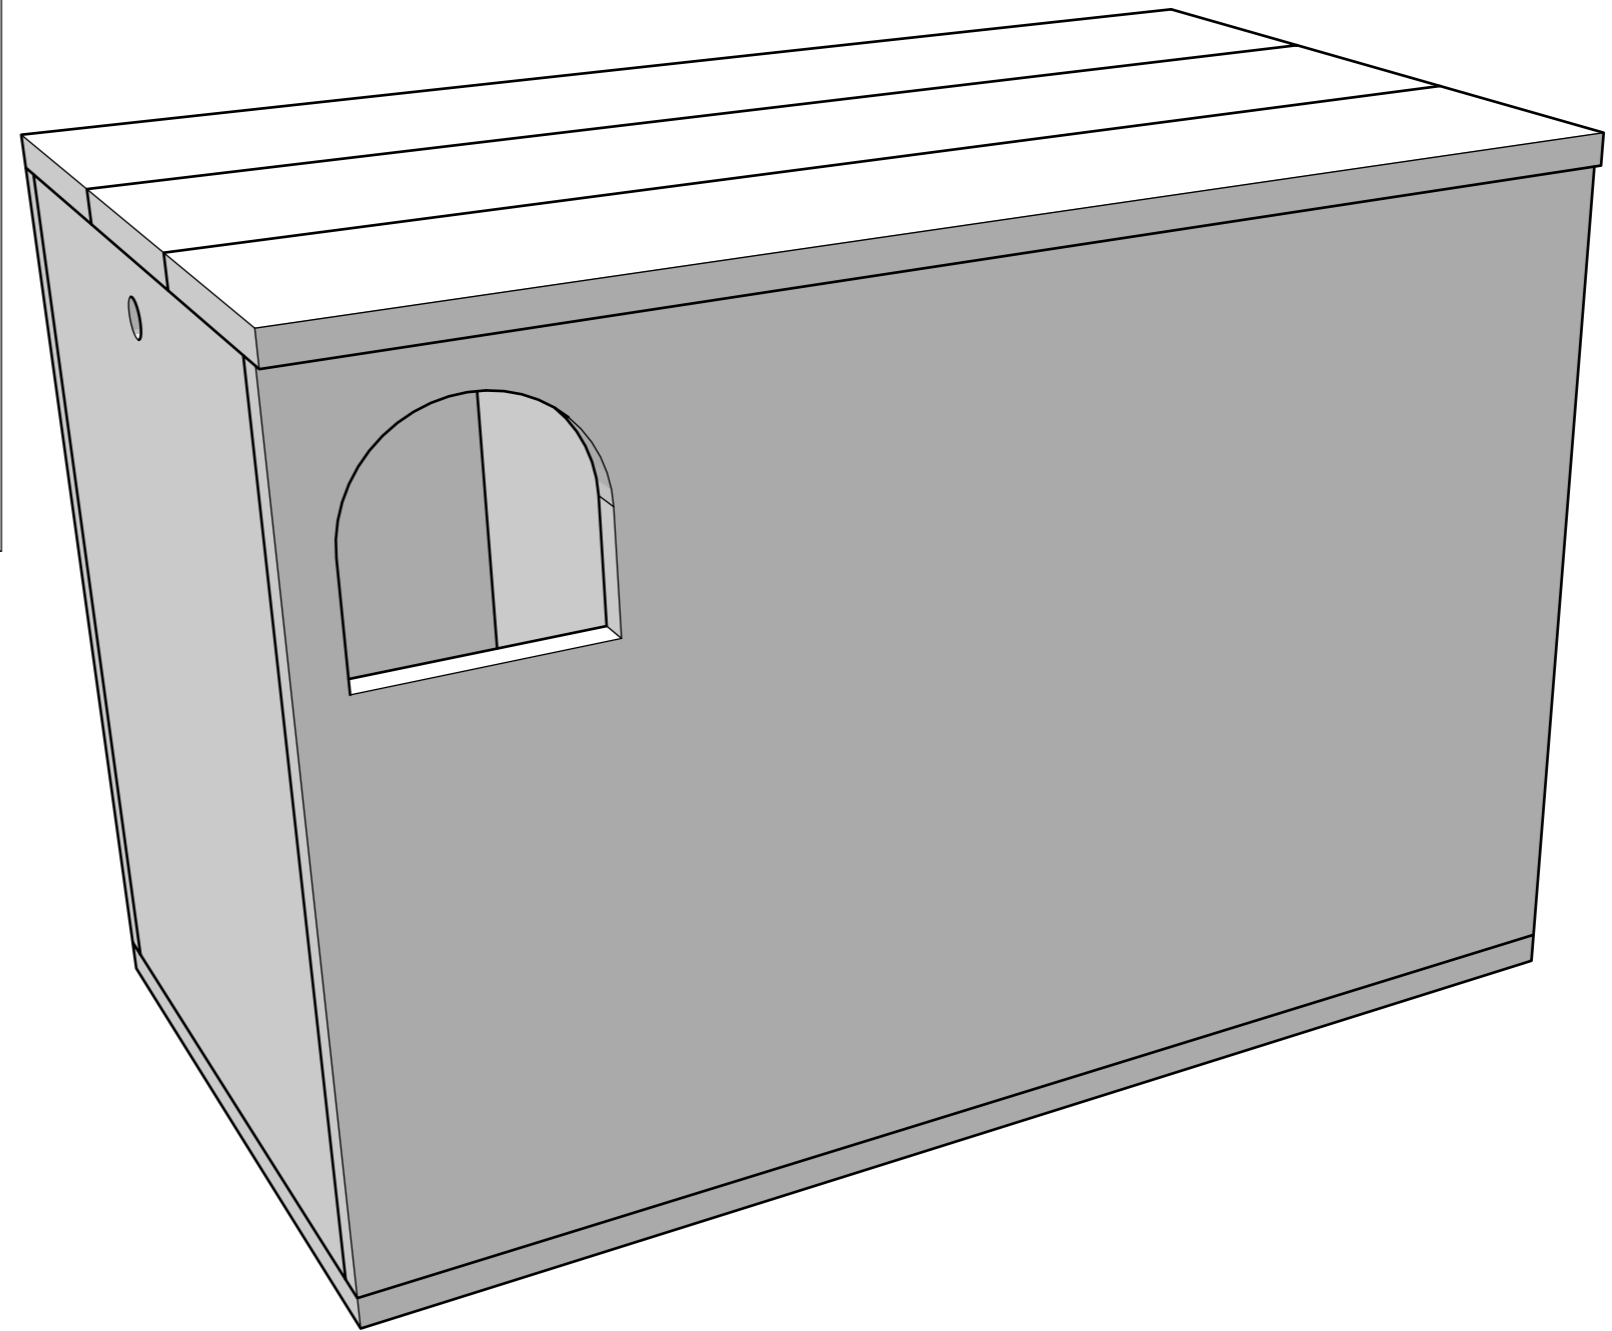

Bouwtekening Kerkuilenkast KUK01

Dit type nestkast is een kopie van het basis model nestkast type Anne van der Wal. Dit ontwerp heeft zich sinds de jaren 60 van de vorige eeuw bewezen en wordt landelijk gezien als dé standaard. We hebben het ontwerp aangevuld met een aantal kleine (optionele) verbeterpunten uit andere typen kisten. De kisten kunnen het beste worden gemaakt van onbehandeld hout van 15-18 mm dikte. We zijn hier uitgegaan van 17 mm multiplex maar ieder ander soort hout volstaat.