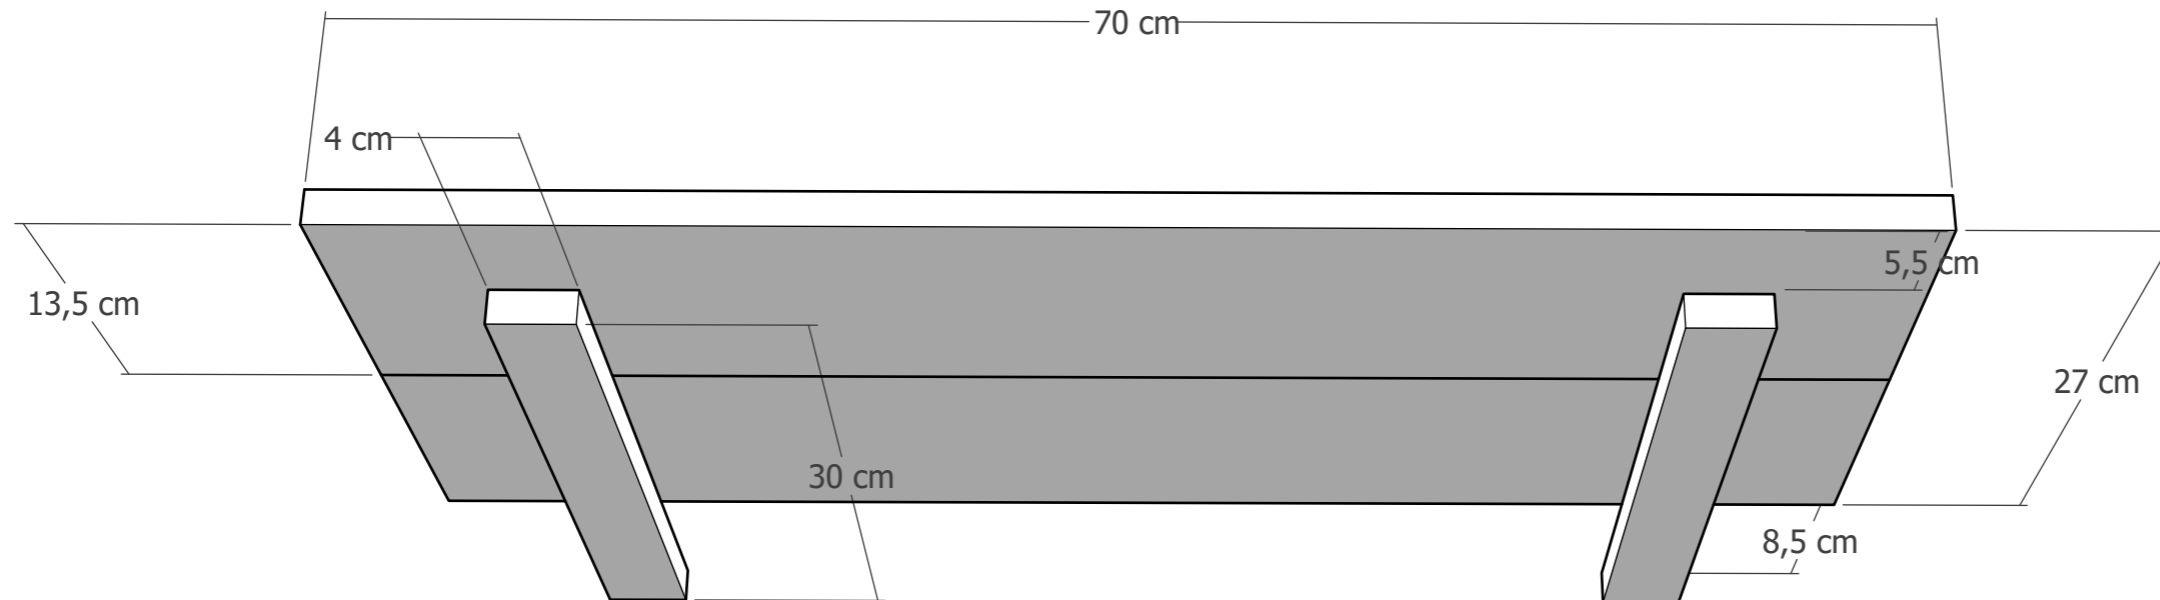

Bouwtekening Kerkuilenkast KUK01