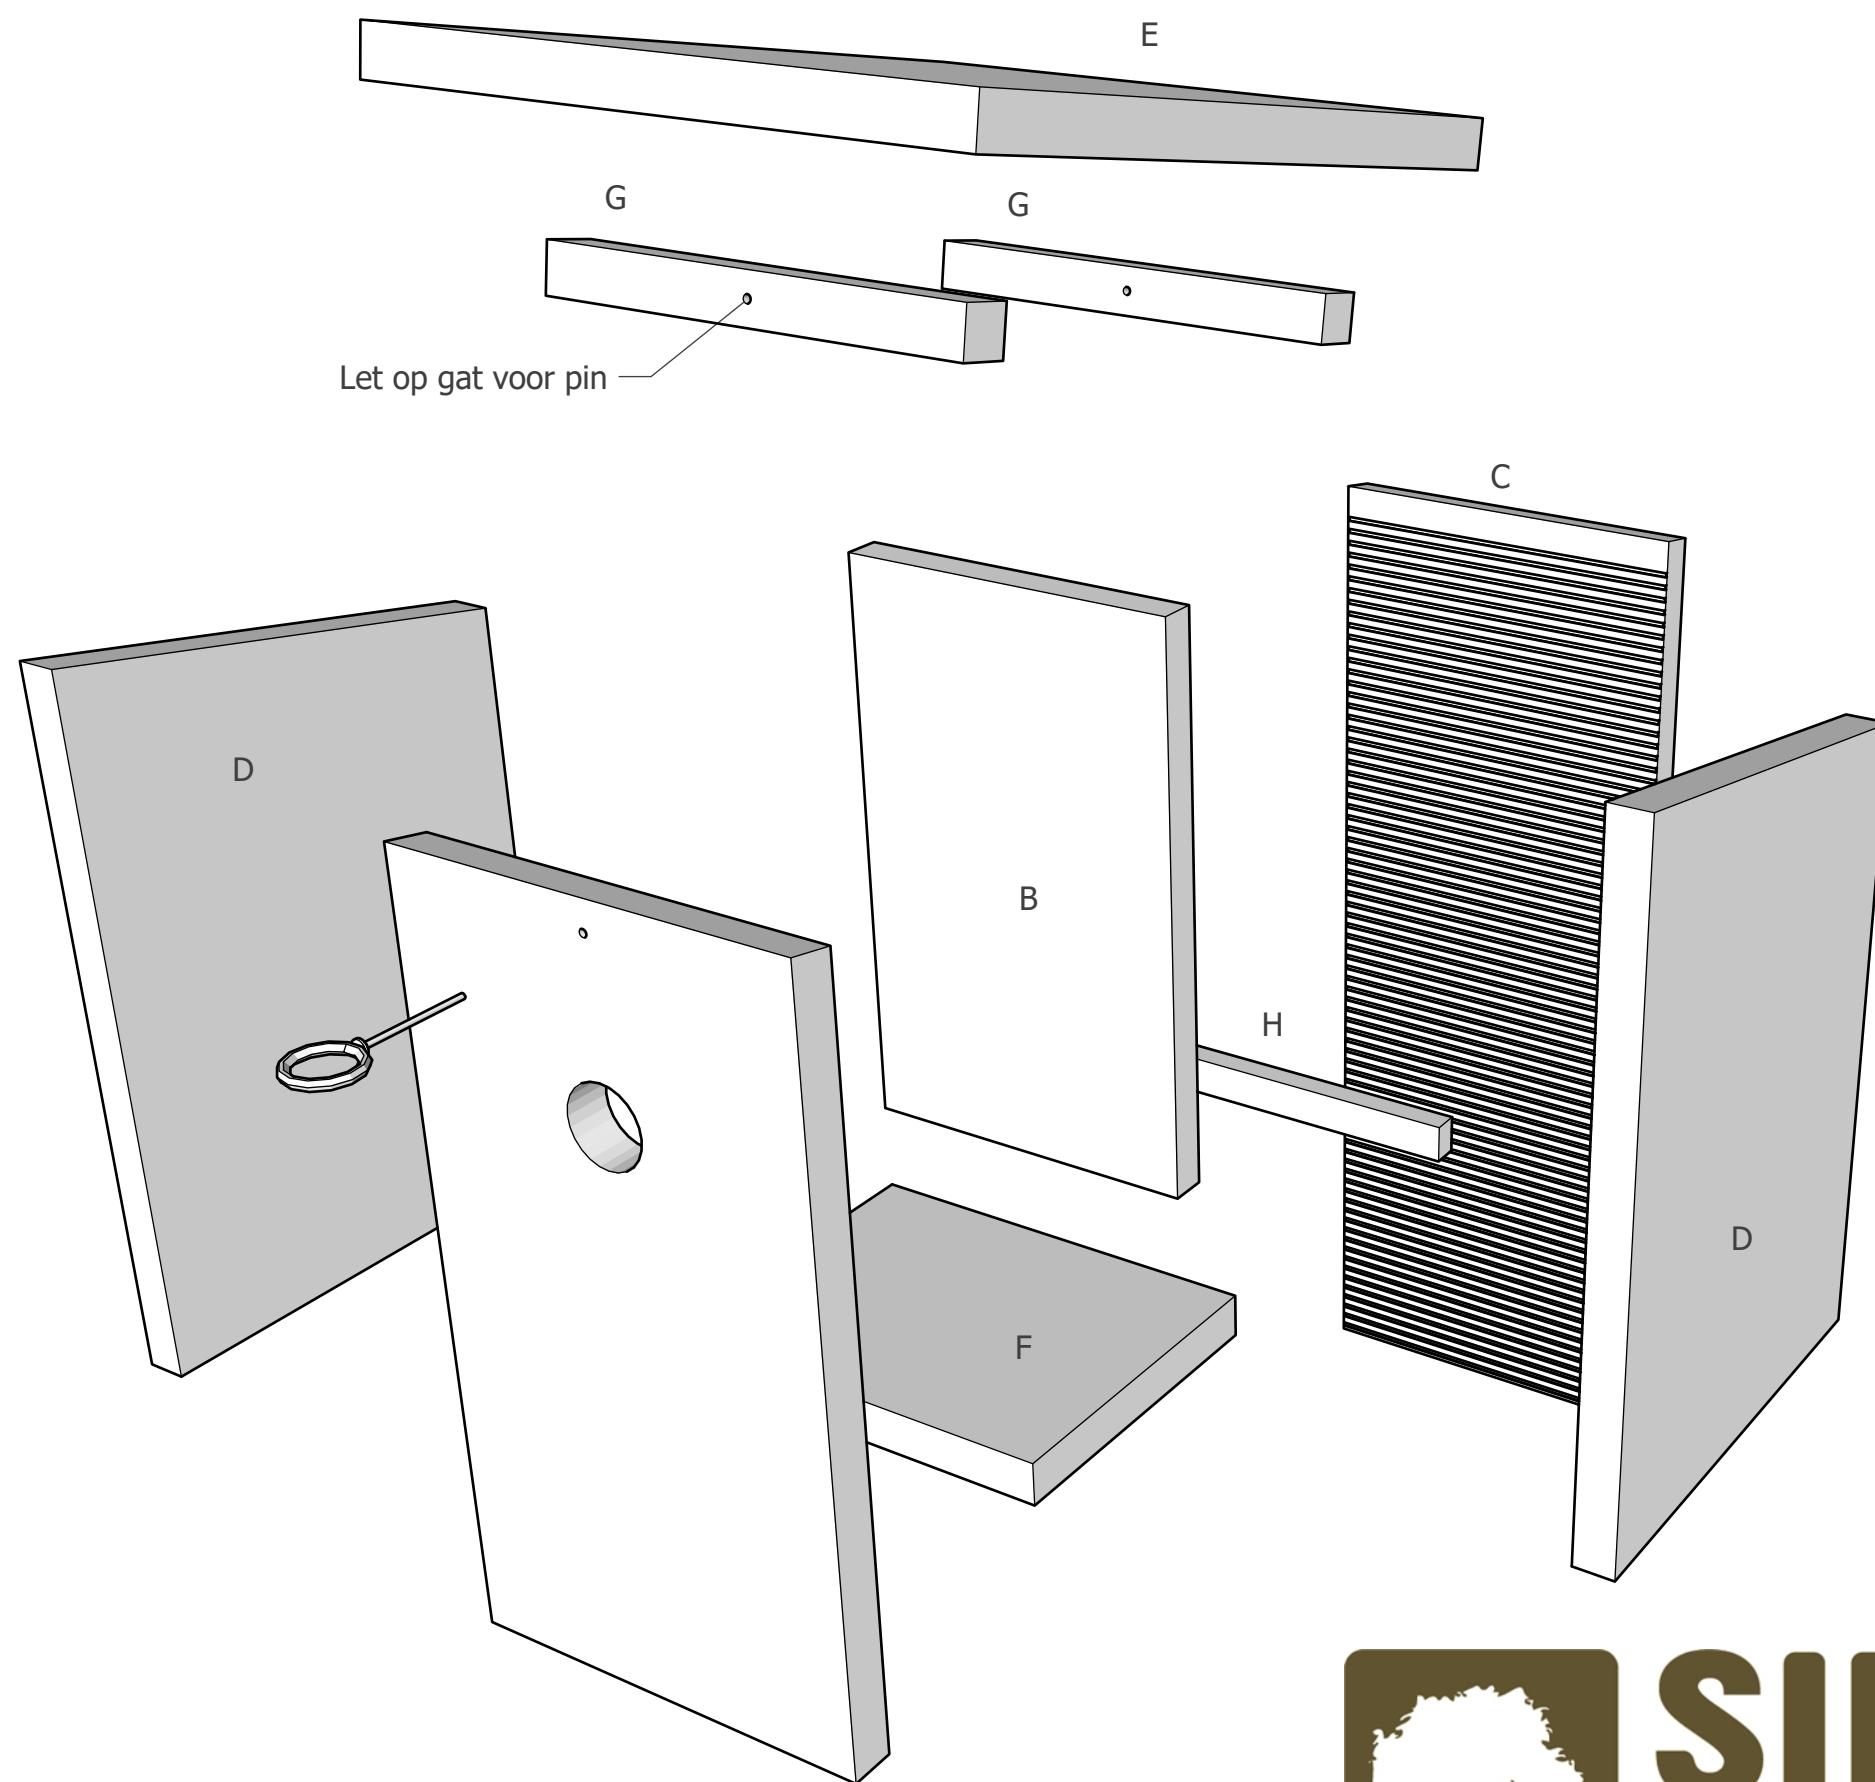

Bouwtekening Vleermeeskast VK02

Er is gewerkt met plaatmateriaal van 18 mm dikte

Bouwtekening Vleermeeskast VK02

Bouwtekening Vleermeeskast VK02

Bouwtekening Vleermeeskast VK02