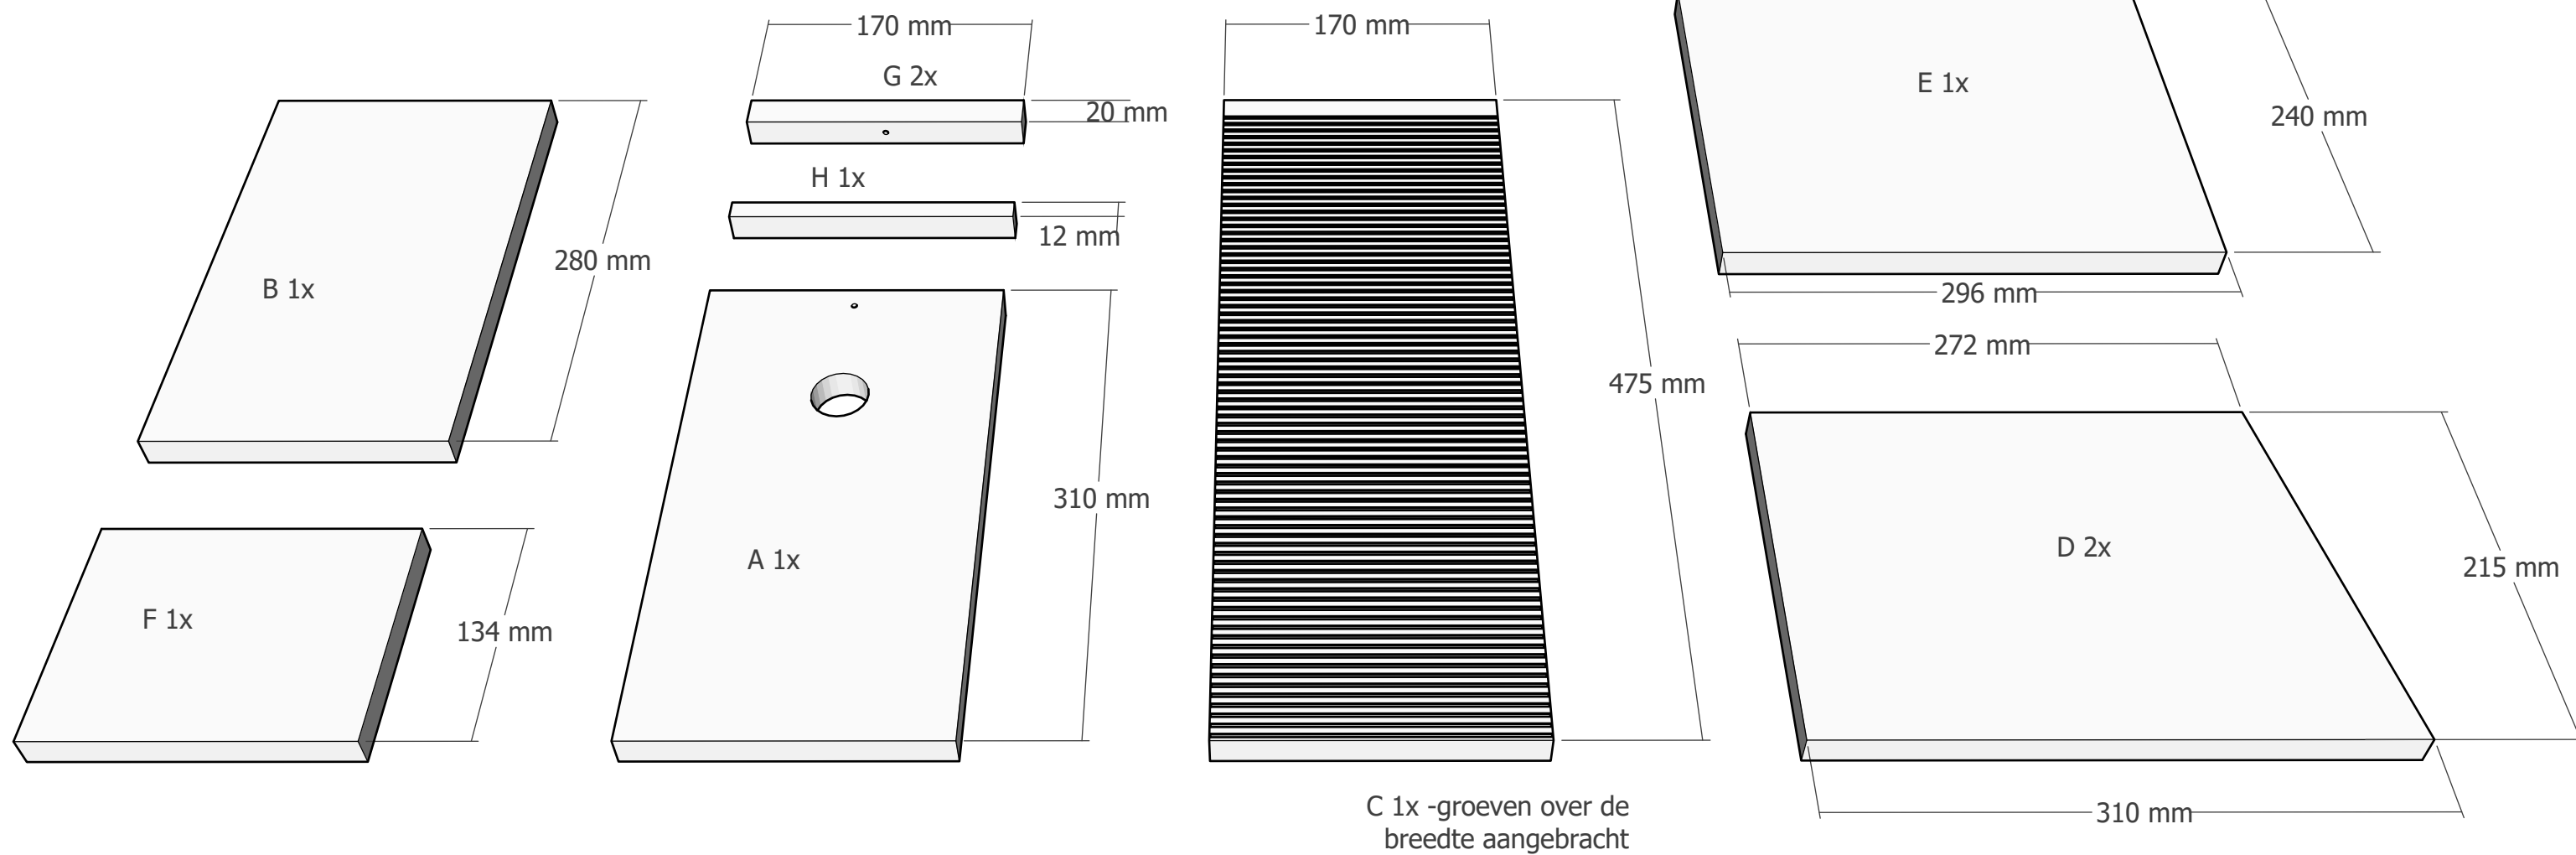

Bouwtekening Vleermeeskast VK02

Er is gewerkt met plaatmateriaal van 18 mm dikte

Bouwtekening Vleermeeskast VK02

Bouwtekening Vleermeeskast VK02

Bouwtekening Vleermeeskast VK02