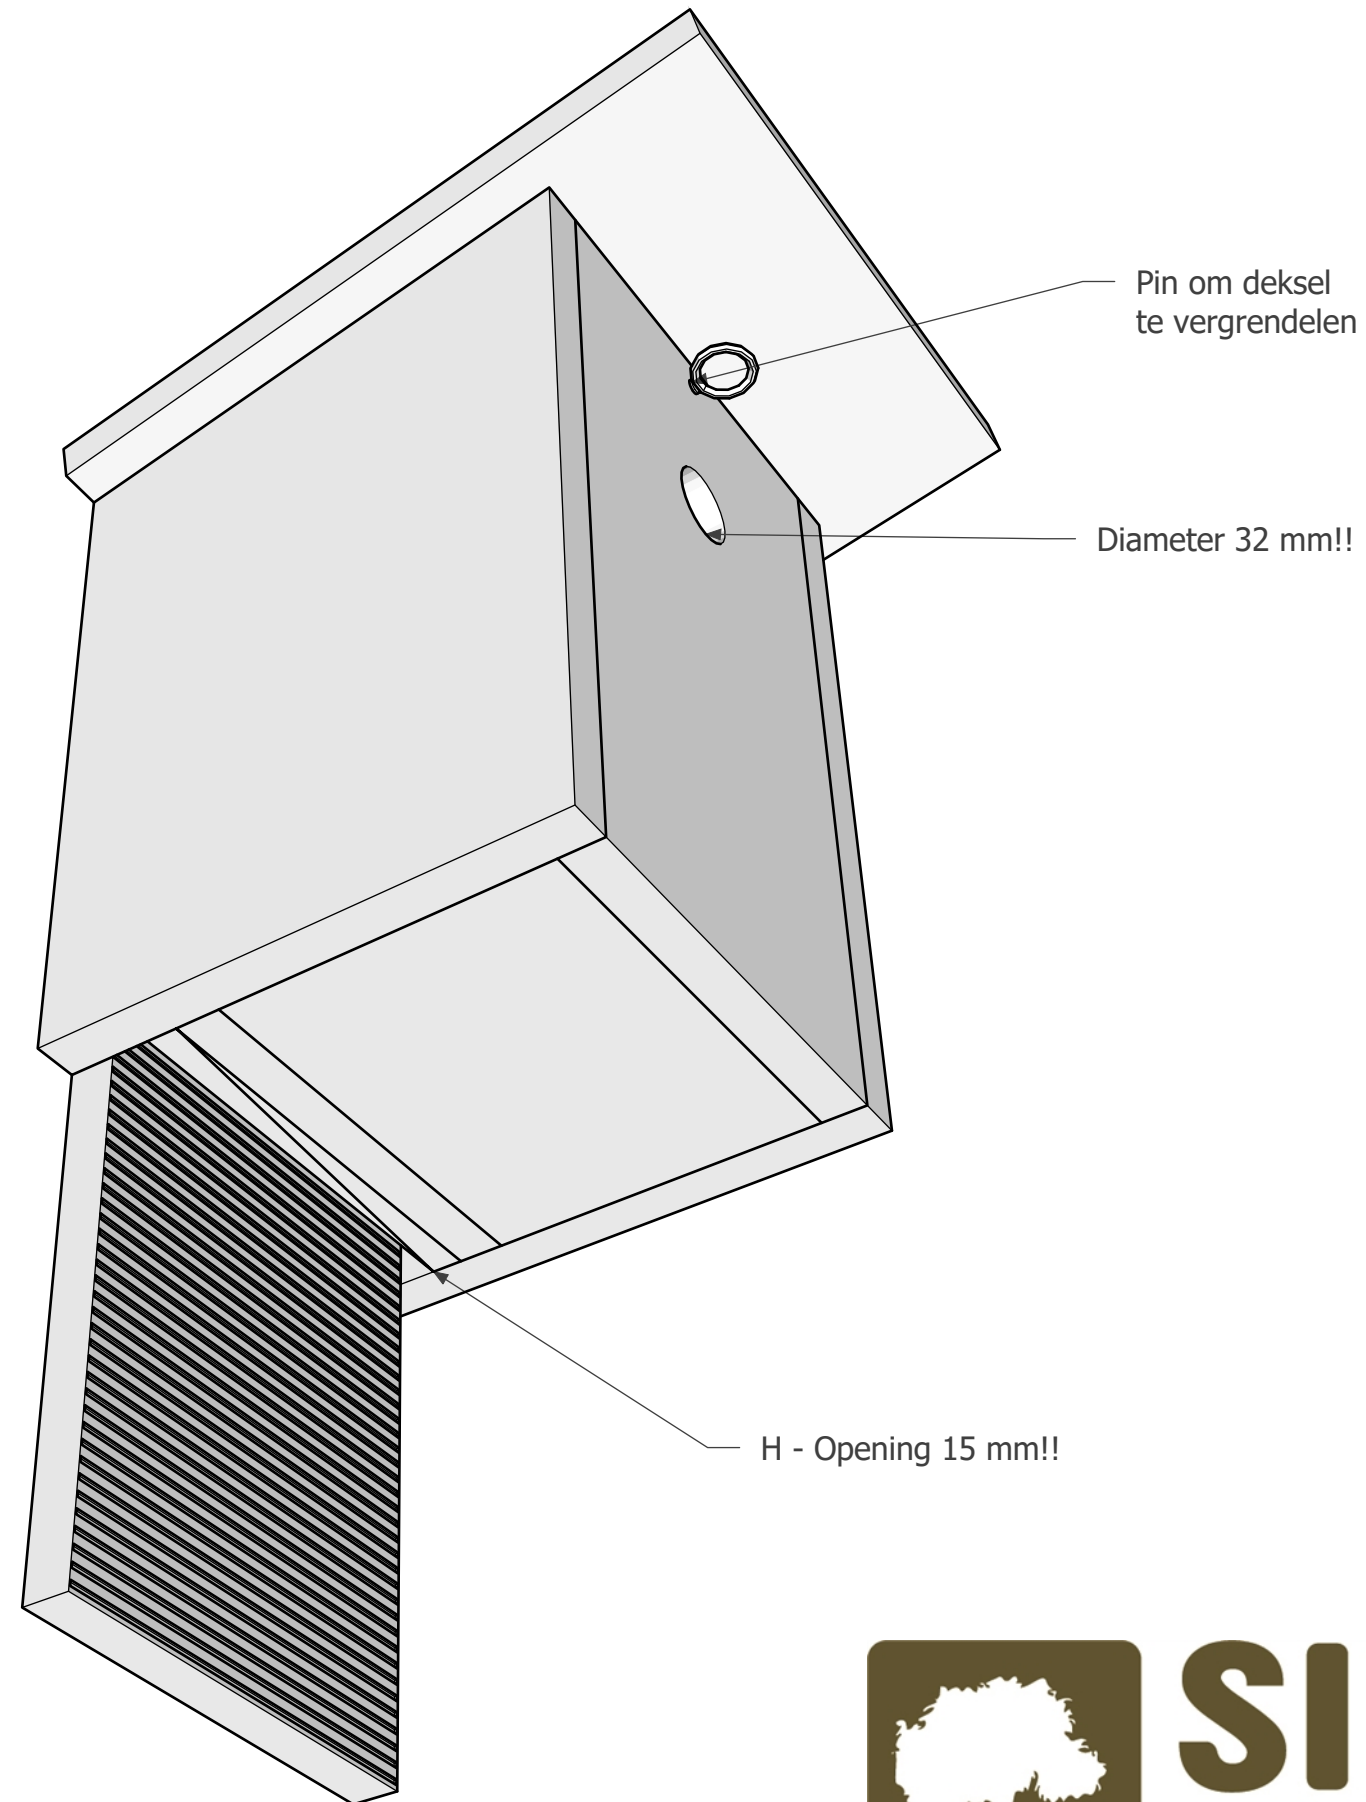

Bouwtekening Vleermeeskast VK02

Er is gewerkt met plaatmateriaal van 18 mm dikte

Bouwtekening Vleermeeskast VK02

Bouwtekening Vleermeeskast VK02

Bouwtekening Vleermeeskast VK02