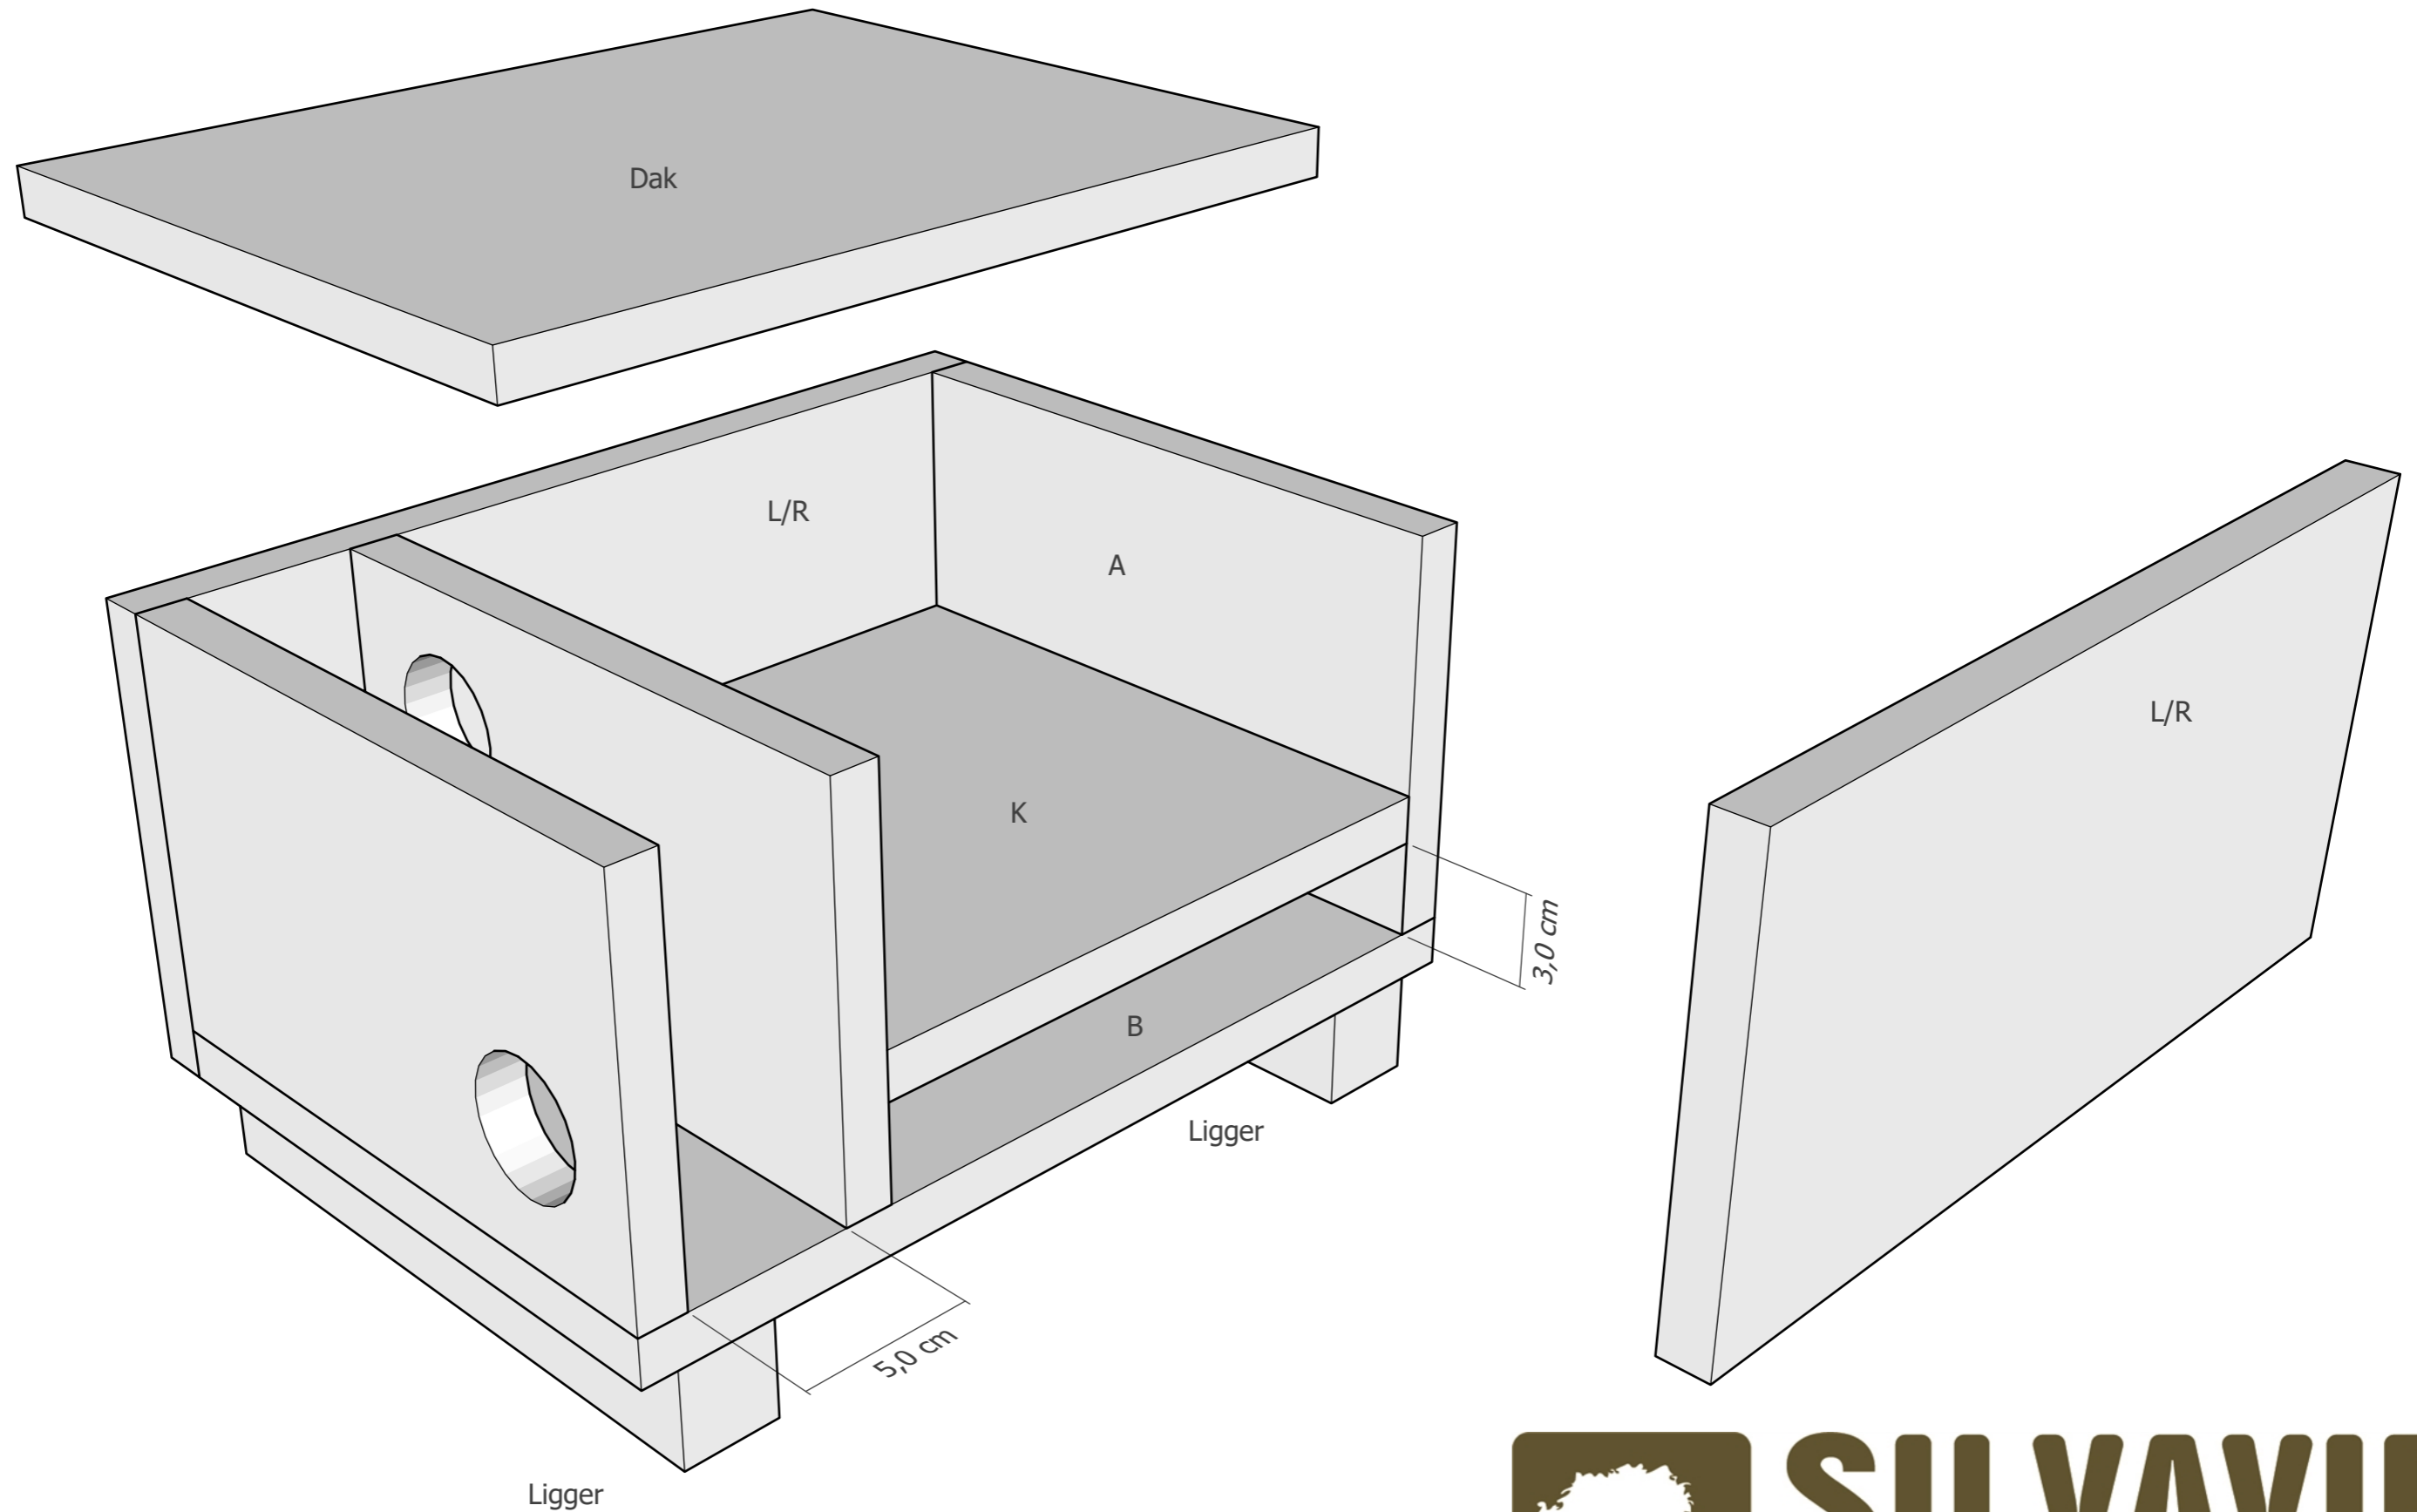

Bouwtekening nestkast hermelijn HK01

Er is gewerkt met plaatmateriaal van 18 mm dikte
Gebaseerd op Criel 1986

Bouwtekening nestkast hermelijn HK01

Bouwtekening nestkast hermelijn HK01

Bouwtekening nestkast hermelijn HK01

Criel beschreef in 1986 dat deze bouw ook bruikbaar is voor andere marterachtigen. Hieronder een overzicht van de onderdelen en de afmetingen die corresponderen met de betreffende soorten. Afmetingen zijn in cm.

Onderdeel	Wezel	Hermelijn	Bunzing
B	21,5 x 12	29,5 x 20	42,5 x 30
Dak	21,5 x 15	29,5 x 23	42,5 x 33
L/R	21,5 x 13,5	29,5 x 14	42,5 x 16
V/M	12 x 12	20 x 12,5	30 x 14,5
A	12 x 12	20 x 12,5	30 x 14,5
K	12 x 12	20 x 20	30 x 30
Ligger	15 x 3	23 x 3	33 x 3
Opening	2,5	5	8
Tov rand	3	4	9