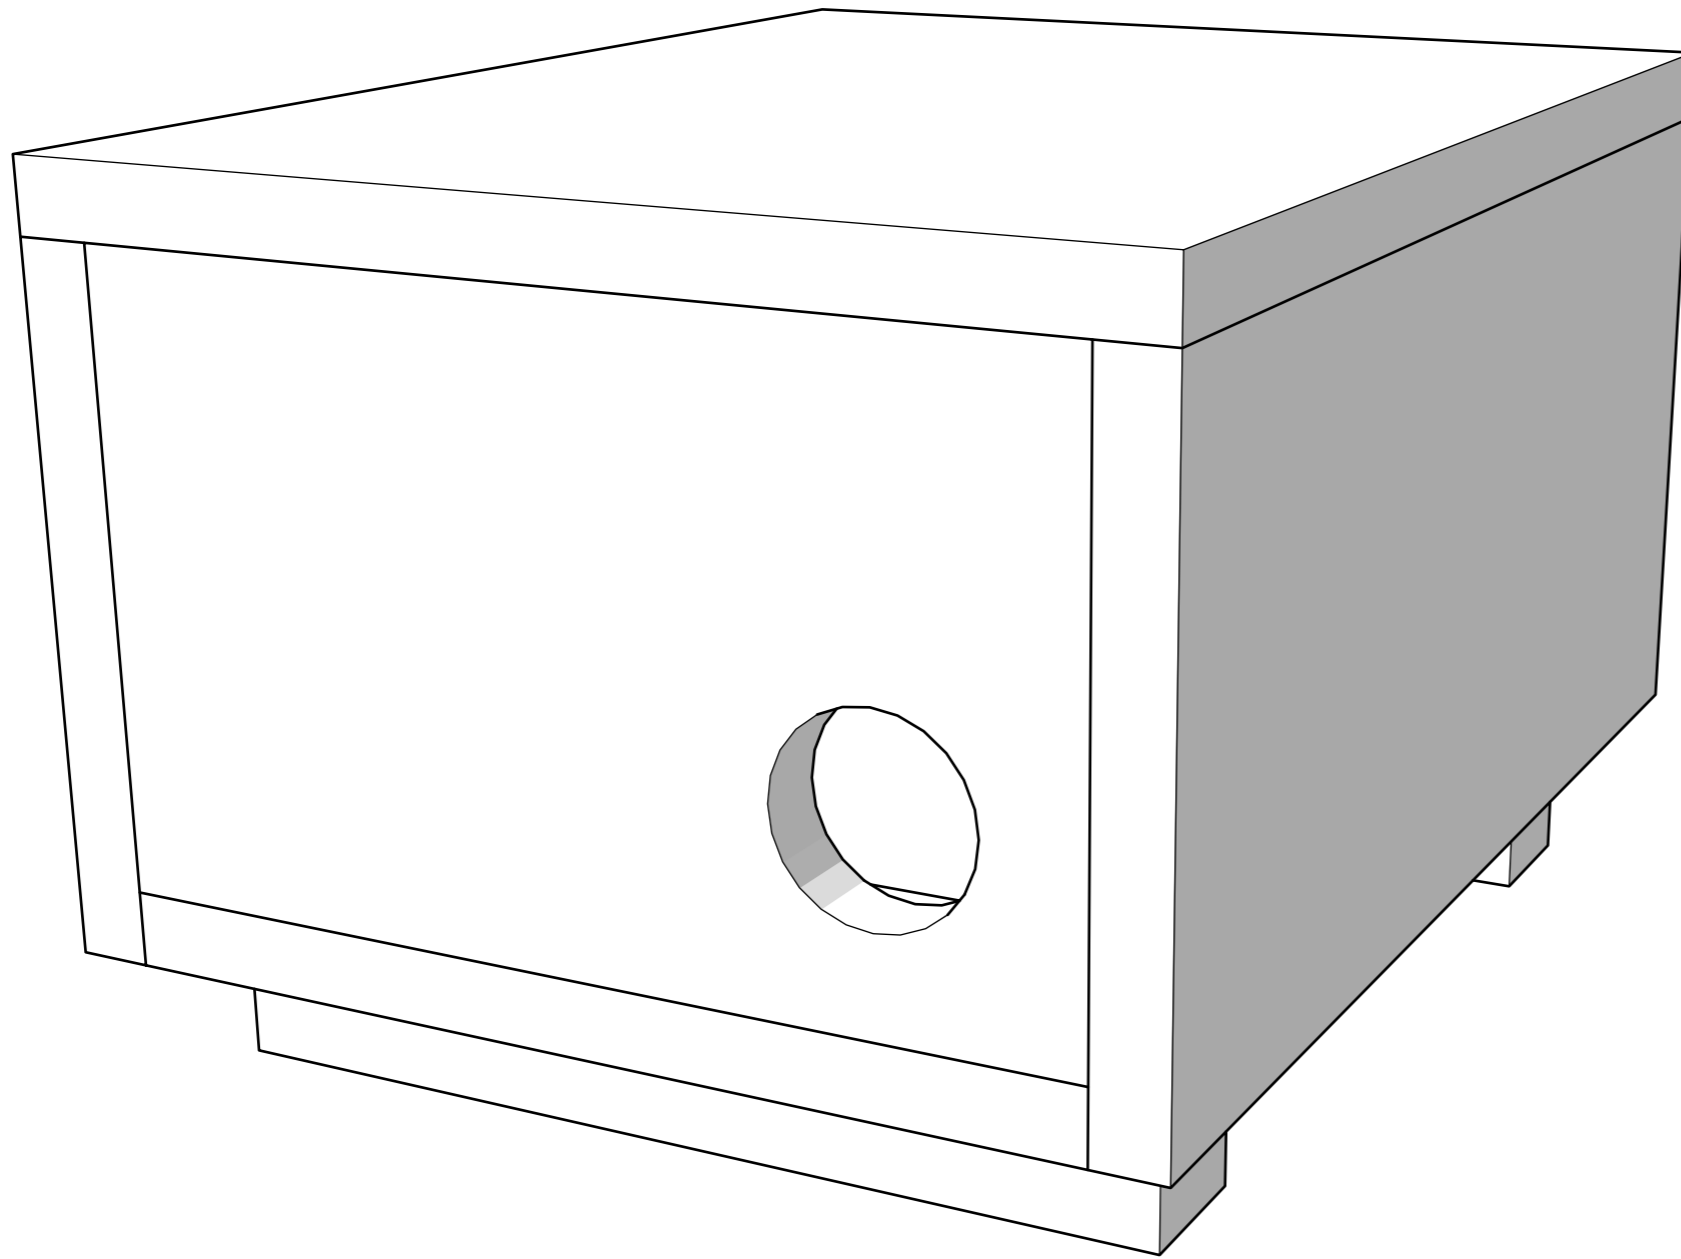

Bouwtekening nestkast hermelijn HK01

Er is gewerkt met plaatmateriaal van 18 mm dikte
Gebaseerd op Criel 1986

Bouwtekening nestkast hermelijn HK01

Bouwtekening nestkast hermelijn HK01

Bouwtekening nestkast hermelijn HK01

Criel beschreef in 1986 dat deze bouw ook bruikbaar is voor andere marterachtigen. Hieronder een overzicht van de onderdelen en de afmetingen die corresponderen met de betreffende soorten. Afmetingen zijn in cm.

Onderdeel	Wezel	Hermelijn	Bunzing
B	21,5 x 12	29,5 x 20	42,5 x 30
Dak	21,5 x 15	29,5 x 23	42,5 x 33
L/R	21,5 x 13,5	29,5 x 14	42,5 x 16
V/M	12 x 12	20 x 12,5	30 x 14,5
A	12 x 12	20 x 12,5	30 x 14,5
K	12 x 12	20 x 20	30 x 30
Ligger	15 x 3	23 x 3	33 x 3
Opening	2,5	5	8
Tov rand	3	4	9