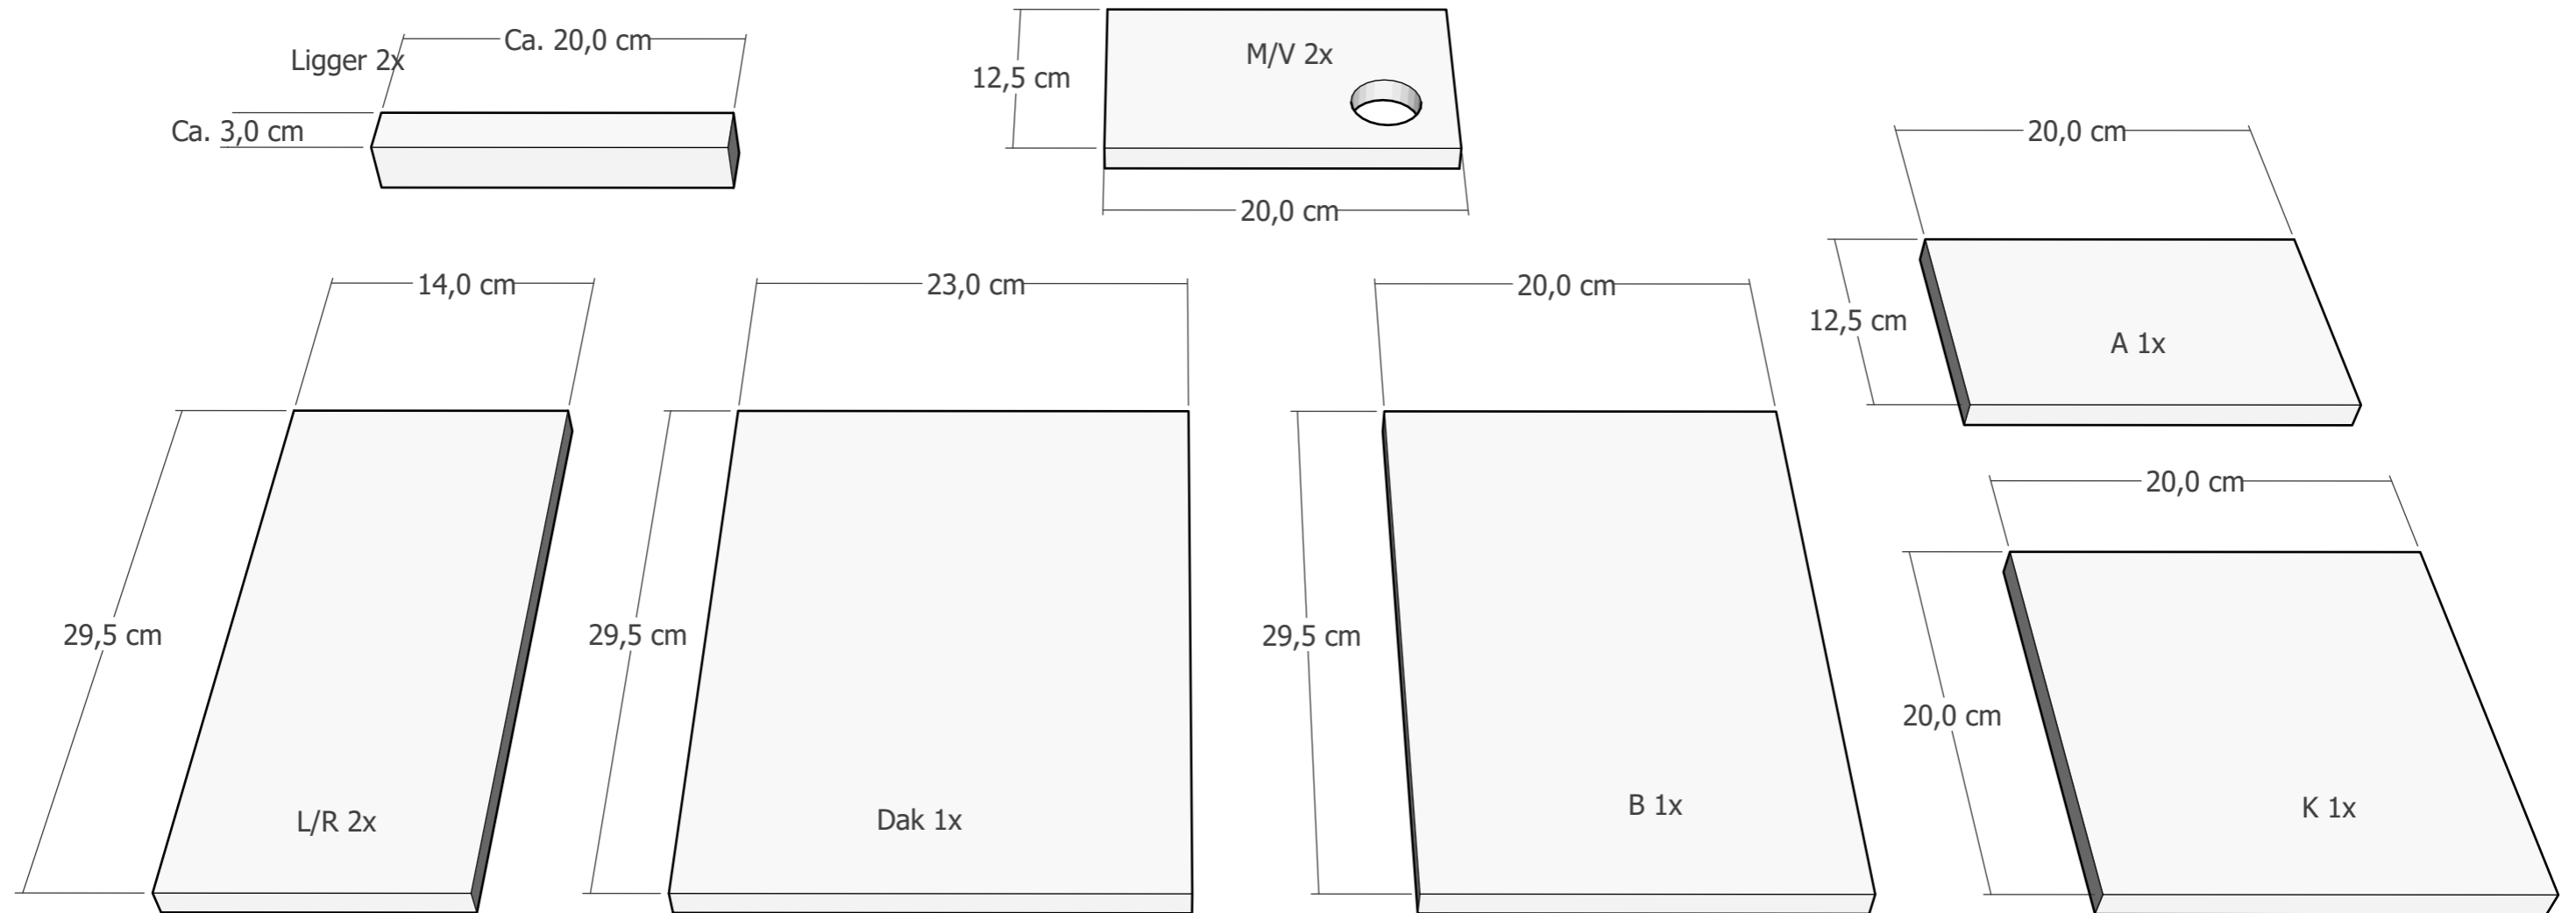

Bouwtekening nestkast hermelijn HK01

Er is gewerkt met plaatmateriaal van 18 mm dikte
Gebaseerd op Criel 1986

Bouwtekening nestkast hermelijn HK01

Bouwtekening nestkast hermelijn HK01

Bouwtekening nestkast hermelijn HK01

Criel beschreef in 1986 dat deze bouw ook bruikbaar is voor andere marterachtigen. Hieronder een overzicht van de onderdelen en de afmetingen die corresponderen met de betreffende soorten. Afmetingen zijn in cm.

Onderdeel	Wezel	Hermelijn	Bunzing
B	21,5 x 12	29,5 x 20	42,5 x 30
Dak	21,5 x 15	29,5 x 23	42,5 x 33
L/R	21,5 x 13,5	29,5 x 14	42,5 x 16
V/M	12 x 12	20 x 12,5	30 x 14,5
A	12 x 12	20 x 12,5	30 x 14,5
K	12 x 12	20 x 20	30 x 30
Ligger	15 x 3	23 x 3	33 x 3
Opening	2,5	5	8
Tov rand	3	4	9