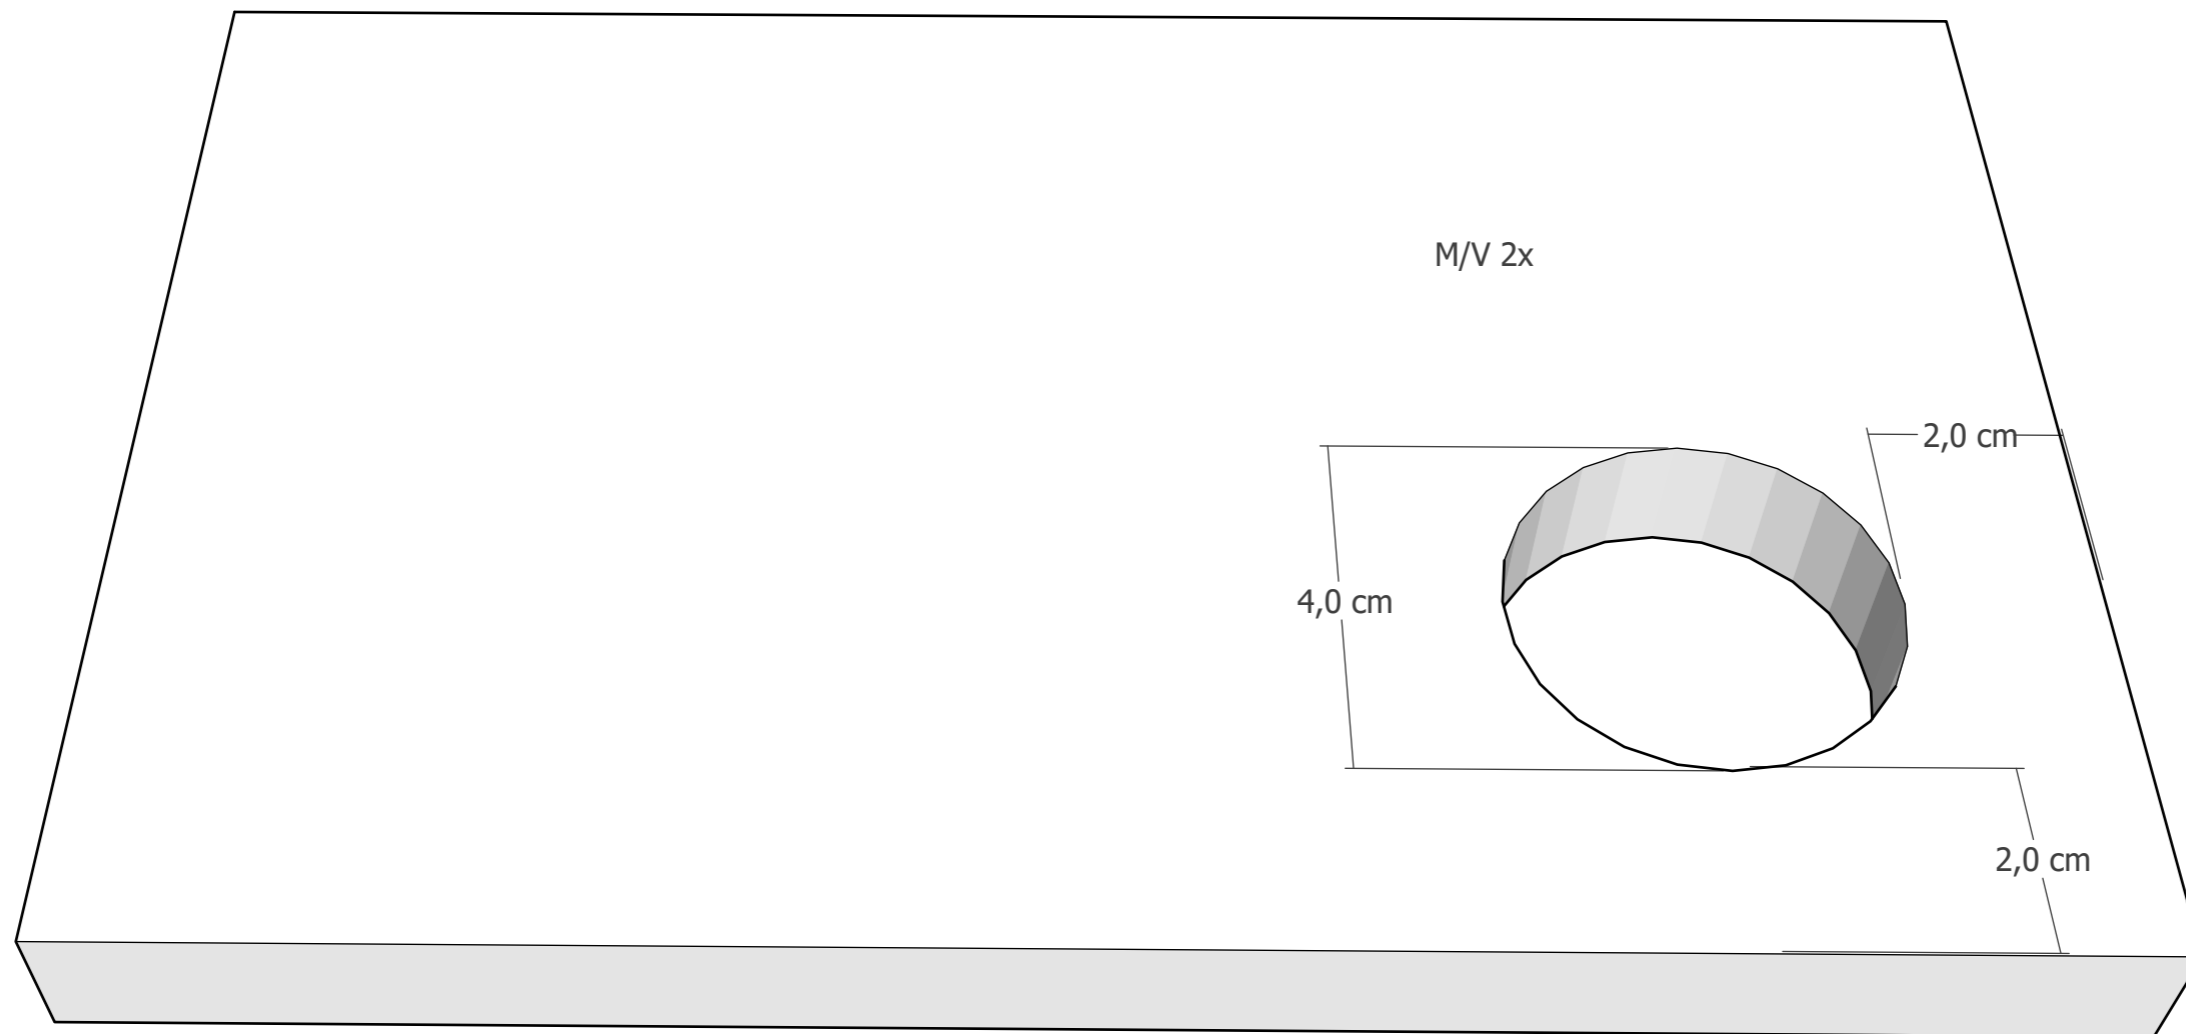

Bouwtekening nestkast hermelijn HK01

Er is gewerkt met plaatmateriaal van 18 mm dikte
Gebaseerd op Criel 1986

Bouwtekening nestkast hermelijn HK01

Bouwtekening nestkast hermelijn HK01

Bouwtekening nestkast hermelijn HK01

Criel beschreef in 1986 dat deze bouw ook bruikbaar is voor andere marterachtigen. Hieronder een overzicht van de onderdelen en de afmetingen die corresponderen met de betreffende soorten. Afmetingen zijn in cm.

Onderdeel	Wezel	Hermelijn	Bunzing
B	21,5 x 12	29,5 x 20	42,5 x 30
Dak	21,5 x 15	29,5 x 23	42,5 x 33
L/R	21,5 x 13,5	29,5 x 14	42,5 x 16
V/M	12 x 12	20 x 12,5	30 x 14,5
A	12 x 12	20 x 12,5	30 x 14,5
K	12 x 12	20 x 20	30 x 30
Ligger	15 x 3	23 x 3	33 x 3
Opening	2,5	5	8
Tov rand	3	4	9